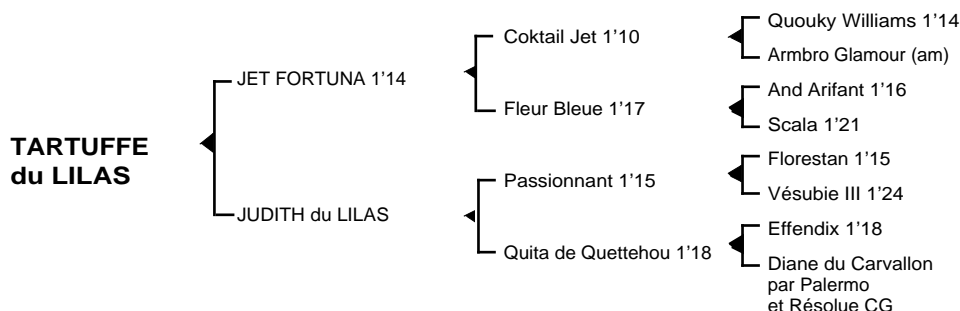

TARTUFFE du LILAS*Mâle alezan né le 02.05.07*

Fils du classique **Cocktail Jet** 1'10, **JET FORTUNA** 1'14 5V, remporta 5 victoires dont 3 à Vincennes, totalisant 114.685 € de gains. Jeune étalon, ses premiers produits sont des "Q" dont **Quasimir de Crouay** 1'17, **Qirtal** 1'17, **Qualou Fortuna** 1'19, **Quelly du Bocage** 1'19, **Quick Legs** 1'16, **Quemeu d'Ecublei** 1'17m, **Quetty du Câpre** 1'20....

1ère mère : **JUDITH du LILAS** (1997)

Quéros du Lilas (Invar) à l'entraînement
Rochette du Lilas (Jet Fortuna) à l'entraînement
Slava du Lilas (Jamqui)
Tartuffe du Lilas (Jet Fortuna)

2ème mère : **QUITA de QUETTEHOU** 1'18 (1982) 6 victoires dont 2 à Vincennes (232.600 F)

3ème mère : **DIANE du CARVALLON** (1969) placée en province

Quita de Quettehou 1'18 (voir ci-dessus)
Sally de Quettehou placée en province, mère de **Daphné du Lilas** 1'17 (218.600 F), **Homagère du Lilas** 1'19 3V, **Linette du Lilas** 1'21m, **Minette du Lilas** 1'17 (28.239 €); grand-mère de **Mancelle** 1'19 (13.150 €), **Naphné** 1'19 (11.370 €)
Aimée de Quettehou 1'22m, 2 victoires, plusieurs accessits à Caen, mère de **Korine du Lilas** 1'21

Souche maternelle classique remontant à la jument **BONNIE** (1898) dont sont issus **Re Mac Gregor** 1'22 (prix d'Amérique), **King Black** 1'16 (2è des prix d'Essai, Capucine), **Fakir du Vivier** 1'14, (Critériums des 3 ans, des 4 ans et Continental, prix de l'Etoile, de Sélection), **Hadol du Vivier** 1'13 (Critériums des 3 ans, des 4 ans et Continental, prix de l'Etoile 2 fois, de Sélection, de France), **Cèdre du Vivier** 1'13 (2è du Critérium des 4 ans, du prix de Paris), **Carus d'Occagnes** 1'14 (Critérium des Jeunes)...