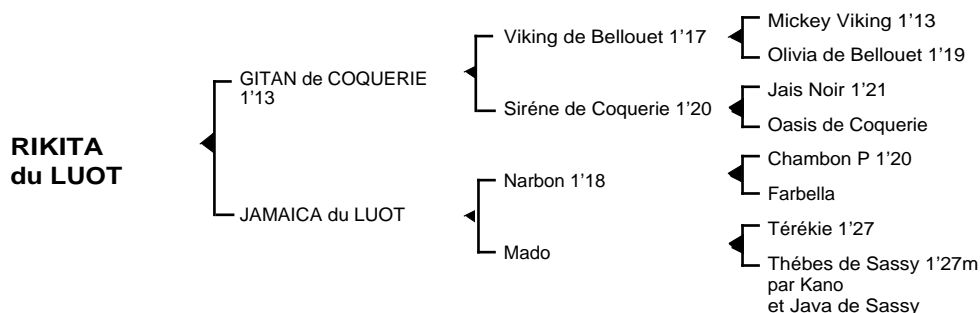

**RIKITA du LUOT***Femelle baie née en 2005*

Fils de **Viking de Bellouet 1'17**, **GITAN de COQUERIE 1'13**, 27 victoires dont 1 à Vincennes et de nombreuses dans les grands prix de province, totalisa 477.300 € de gains. Il est le père de **Prince Colobane 1'19**...

**1ère mère : JAMAICA du LUOT (1997)** mère de 2 produits :  
**Rikita du Luot** (Gitan de Coquerie) à l'entraînement  
**Symphonie du Luot** (Bon Conseil)

**2ème mère : MADO (1978)**

**Vallée d'Amour**, mère de **Emprevert 1'18** (24.098 €); grand-mère de **La Belle d'Ocque 1'15** (42.272 €)  
**Eclair du Luot 1'17** à 6 ans, 2 victoires, 2 troisièmes places à Vincennes (214.650 F)  
**Hirmin du Luot 1'19** à 3 ans, de nombreux accessits  
**Indigo du Luot 1'20m** à 5 ans, 2 victoires (18.997 €)  
**Jamaïca du Luot** (voir ci-dessus)

Souche maternelle classique remontant à la jument **ONDINE (1924)**, dont est également issu **Lotus du Tréfle 1'18** (Critérium des Jeunes)..