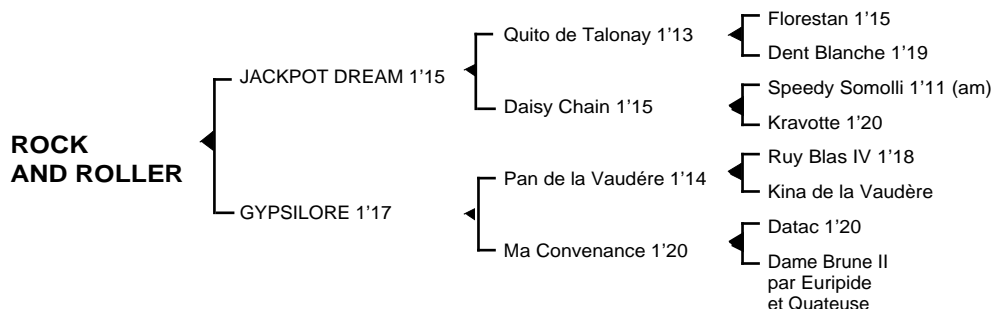

**ROCK AND ROLLER**

Mâle bai né en 2005

Fils du classique **Quito de Talonay** 1'13, **JACKPOT DREAM** 1'15 4V, 3 victoires dont 1 à Vincennes et 1 à Enghien, se classa également 2ème du prix Joseph Aveline et 6ème du prix Guy Le Gonidec, totalisant 89.457 € de gains. Jeune étalon, ses premiers produits sont des " Q " dont **Quartz du Vevin** 1'17, **Quélia d'Auneuil** 1'20, **Quidiaé** 1'19, **Quitil du Pac** 1'20, **Quenza d'Auchy** 1'19, **Quirella** 1'19, **Quid Gy Dream** 1'21...

**1ère mère : GYPSILORE** 1'17 à 5 ans (1984) lauréate et plusieurs accessits  
**Nobel Racer** (Orfeu Negro) plusieurs accessits - accidenté en course  
**Osifloria** 1'17 à 4 ans (Ginger Somolli) de nombreux accessits dont 2 secondes places  
**Rock and Roller** (Jackpot Dream) à l'entraînement, son 3ème produit

Souche maternelle classique remontant à la jument américaine **KATHERINE HARRIS** (1915), importé en France en 1920, dont est également issu **Tsar Unique** 1'13 (prix de Bretagne).