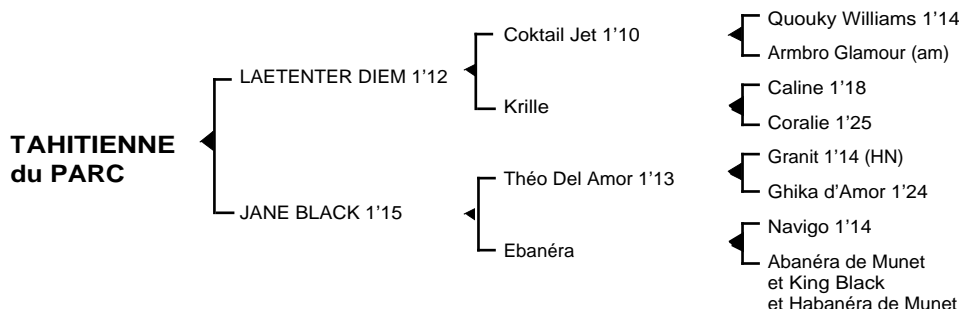

TAHITIENNE du PARC

Femelle baie née le 24.02.07

Fils du classique **Coktail Jet** 1'10 et de la mère des classiques **Carpe Diem** 1'14 (Critérium des 3 ans), **Fac Similé** 1'17m (prix du Président de la République) et **Jam Pridem** 1'11 (3è du Critérium des 4 ans), **LAETENTER DIEM** 1'12 5V, semi classique, remporta 4 victoires dont 2 à Vincennes et 1 à Enghien. Il se classa également 3ème de L'Eliminatoire du Grand Prix de L'U.E.T., des prix Louis Jariel, Jules Thibaut, 5è du prix de Genève, 6è du prix Guy Le Gonidec, totalisant 160.250 € de gains. Jeune étalon, ses premiers produits sont des " R ".

1ère mère : JANE BLACK 1'15 à 5 ans (1997), 4 victoires dont 1 à Enghien, 2è et 3è à Vincennes (66.136 €)
Rosita du Parc (If Only)
Saturne du Parc (Gros Grain)
T.hitienne du Parc (Laetenter Diem) son 3ème produit

2ème mère : EBANERA (1992)
Jane Black 1'15 à 5 ans (voir ci-dessus)

3ème mère : ABANERA de MUNET (1988), qualifiée
Ebanéra (voir ci-dessus)
Féebanéra 1'21m à 3 ans, plusieurs accessits, 4è e 5è à Caen
Osmin du Parc 1'18 à 4 ans, lauréat et de nombreux accessits (17.300 €)

Souche maternelle classique remontant à la jument **BRANCHE d'OR** (1870) dont sont également issus **Quiproquo II** 1'25 (Critérium des 3 ans), **Dollar V** 1'23 (Prix de Cornulier, de Normandie, des Elites), **Notre Aiglon** 1'17 (Critérium des Jeunes), **Vainqueur Ker Anna** 1'16 (St Léger des Trotteurs), **Axe des Sarts** 1'13 (Critérium Continental)..