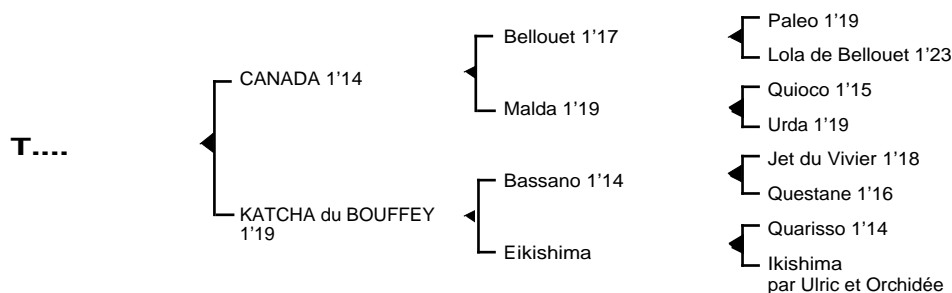

**T....**

Femelle baie née le 27.04.07

Fils de **Bellouet 1'17**, **CANADA 1'14** 5V semi-classique remporta principalement les prix Louis Jariel et Robert Auvray. Il se classa également 2ème des prix Ovide Moulinet et de Croix, totalisant 2.420.100 F de gains. Il est le père de : **Kanadia 1'14**, **Karen des Champs 1'16**, **Kiléa des Loges 1'15m**, **Kamele du Guelouis 1'16**, **Kilkee 1'15m**, **Kueen du Landret 1'19**, **Lucky des Champs 1'15**, **Lugano Lap 1'19m**, **Lady Normande 1'19**, **Météore du Thil 1'19**, **Mina de Corday 1'17**, **Mac Danover 1'17**, **Montréalais 1'19m**, **Mad Martignan 1'14m**, **Nouba Turgot 1'12m**, **Nouba du Saptel 1'11**, **Nutan des champs 1'19**, **Nodessa Canada 1'16**, **Nessos Borealis 1'15m**, **Nausicaa de Carjac 1'12**, **Nice Aldo 1'17**, **Nadia des Champs 1'16**, **Oriane de Fourches 1'14**, **Oural d'Asnois 1'14**, **Ophélie de Chevrol 1'16m**, **Oh Filly Oaks 1'17**, **Odense 1'15**, **Ocre de Faverol 1'17**, **Olena de la Frette 1'17**, **Ouria de Sardane 1'15**, **Panada de Jouy 1'14**, **Paleo des Champs 1'15**, **Paladin de Corday 1'16**, **Pen Du de Mael 1'17**, **Pierloutho 1'16**, **Poésie Lap 1'18**, **Perdissac 1'19** ...

**T....**(Canada) son 3ème produit

2ème mère : **EIKISHIMA** (1992)

**Katcha du Bouffey 1'19** 3V (voir ci-dessus)

**Minda de Romagny 1'19m** 4V, 2 victoires dont 1 à Vincennes (20.470 €)-A pris des gains à l'étranger

3ème mère : **IKISHIMA** (1974)

**Nikishima 1'19** 4V, 3 victoires à Vincennes (277.500 F)

**Princesse des Blés 1'25** à 4 ans, 3 victoires

**Rikishima 1'22** à 3 ans, lauréate et de nombreux accessits, mère de **Douillette 1'19**, **Etoile du Plach 1'17**,