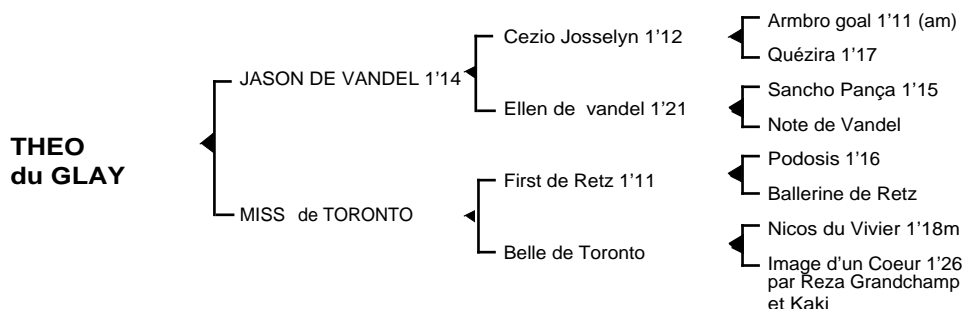

**THEO du GLAY**

Mâle bai né le 05.04.07

Fils du franco américain **Cezio Josselyn** 1'12, **JASON de VANDEL** 1'14 4V, classique, remporta principalement le prix Charles Tiercelin. Il se classa également 4ème de l'Eliminatoire du grand Prix de L'U.E.T, du prix de Tonnac Villeneuve, 5ème du prix de Sélection, 6ème du prix Ephrém Houel, totalisant 129.951 € de gains. Jeune étalon, ses premiers produits sont des "Q" dont **Quito du Méne** 1'19, **Quelle Java** 1'19, **Quondor Joli** 1'21, **Quezane de L'Isle** 1'21...

**1ère mère : MISS de TORONTO** (2000) accidentée, n'a pas été qualifiée

**Sire du Glay** (Kazire de Guez)

**Théo du Glay** (Jason de Vandel) son 2ème produit

**2ème mère : BELLE de TORONTO** (1989)

**Image de Toronto** 1'14 à 8 ans, 10 victoires dont 1 à Vincennes et 1 à Cagnes-sur-Mer (137.642 €)