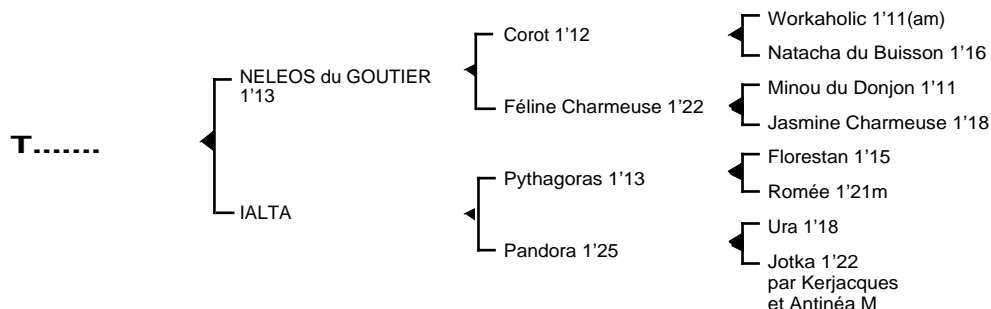

**T.....**  
Mâle bai brun foncé né le 19.04.07

Fils du classique **Corot**, **NELEOS du GOUTIER** 1'13 à 3 ans, classique, 2 victoires à Vincennes, remporta principalement le prix Louis Cauchois. Il se classa également 2ème des prix des Centaures, Louis Tillaye, Maurice de Gheest, 3ème des prix de Vincennes, des Elites, de Rome, 4ème du Critérium des Jeunes, des Philippe du Rozier, de Basly, Paul Viel, 5ème des prix Ceneri Forcinal, René Palyart, 6ème des prix Raoul Ballière, Henri Cravoisier et Paul Karle totalisant 297.500 € de gains. Jeune étalon, ses premiers produits sont des "T".

**1ère mère : IALTA** (1996) sœur utérine du Classique **Ecrin Castelets** 1'13

**Praguoise** (Cezio Josselyn)  
**Rue du Bac** (Hermès du Buisson) à l'entraînement  
**Scarlet Gahn** (Goetmals Wood)  
**T...**(Néléos du Goutier)

**3ème mère : JOTKA** 1'22 3V (1975) 2 victoires, 2 secondes places à Vincennes

**Pandora** (voir ci-dessus)  
**Quantilla**, mère de **Un Normand** 1'19 (312.470 F), **Alcyon de Poulaine** 1'15 (2.924.130 F)  
**Diane d'Eronville** 1'20m 3V, classique, de nombreux accessits à Vincennes, 4è du prix d'Essai, 5è du prix Félicien Gauvreau (156.500 F), mère de **Pablo du Corta** 1'14 (39.150 €); grand-mère de **Pride of Your Love** 1'16 (27.720 €)  
**Elisa d'Eronville**, mère de **Milton Malhis** 1'15m (86.250 €), **Oméga Malhis** 1'17

Souche maternelle classique remontant à la jument **DAÏDA** (1925) dont sont également issus **Ibilie** 1'19 (4è du Critérium Continental), **Jibilo** 1'19 (5è du prix de Normandie), **Monquier** 1'13 (3è du Critérium Continental, du prix de Sélec tion), **Janda du Cadran** 1'18m (3è du prix de Cornulier), **Nador Cléville** 1'14 (4è du prix de L'Etoile), **Ecrin Castelets** 1'13 (prix René Ballière)..