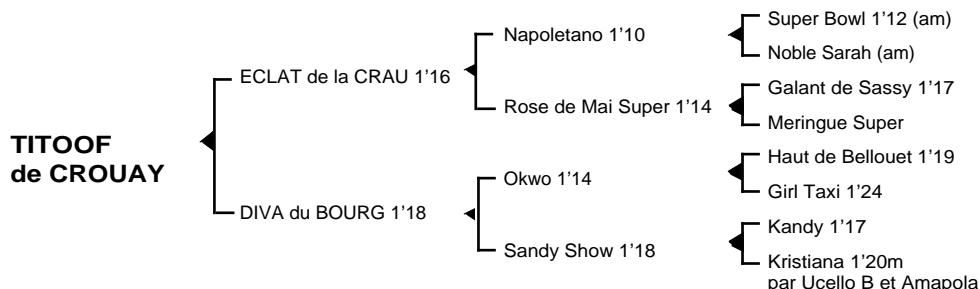

## TITOOOF de CROUAY

Mâle alezan né le 17.05.07

Fils de l'américain **Napoletano 1'10**, **ECLAT de La CRAU 1'16** 3 V remporta plusieurs victoires à Cagnes sur Mer totalisant 782.200 F de gains. Il est le père de **Lord Angot 1'12**, **Le Maréchal 1'13**, **L'Age d'Or 1'12**, **L'Or de Sombrevail 1'14m**, **Ludivine Super 1'15**, **Lamée du Méleuc 1'14**, **Lédonio du Méleuc 1'15**, **L'Eclat de Boisney 1'15m**, **Leclago 1'13**, **Moscato 1'14**, **Mistral de Ribeu 1'15**, **Mac Arthur 1'13**, **Mister Mab 1'13**, **Marine Dry 1'16**, **Magie Bay 1'14**, **Min Up 1'14**, **Note Le Bien 1'15**, **Nice Morning 1'14**, **New Man de la Crau 1'16**, **Nelson de Simon 1'16**, **Natif Nay 1'17m**, **Never Again 1'16**, **Nébriola 1'14**, **Nokal de la Crau 1'16**, **Neclago 1'15**, **Napol de Mai 1'16**, **Odra de Bellouet 1'17**, **Oliver du Sud 1'15**, **Ombre des Pistes 1'15**, **Once du Méleuc 1'15**, **Op Sun 1'16**, **Opaline d'Ask 1'16**, **One Numéro 1'15**, **Onyx de Clémengèle 1'17**, **Oilifina 1'15**, **Only Boys 1'13**, **Orloff de Bougy 1'14**, **Prince du Niel 1'14**, **Pur Eclat 1'17**, **Picolina 1'15**, **Perle du Ganep 1'16**, **Pom de Garonne 1'17**, **Perle de Janvrin 1'18m**, **Pardillo 1'17**, **Phenix des Baux 1'17**, **Petite Joconde 1'17**, **Phisalie de Mai 1'16**, **Pépone du Castelet 1'17**, **Quiz du Chartrain 1'17**, **Quel Eclat du Gîte 1'20**, **Querida des Prés 1'19**, **Quilou Montaval 1'17**, **Qroquignol 1'19**, **Quing de la Crau 1'19**, **Quadoteha 1'19**, **Quamicoère le Fol 1'19**...