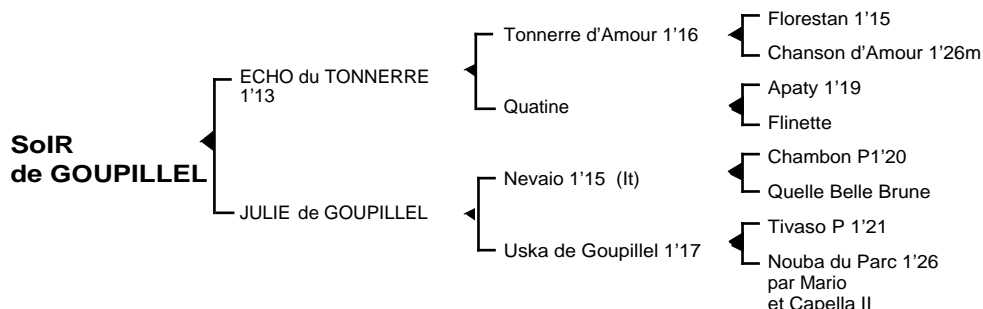

**SOIR de GOUPILLEL**

Mâle bai né le 29.04.06

Fils du classique **Tonnerre d'Amour 1'16**, **ECHO du TONNERRE 1'13** 7V, classique, 12 victoires dont 8 à Vincennes, remporta principalement les prix Jean le Gonidec, Ovide Moulinet - Il se classa également 2ème du prix Aristide Hémar, Ephrem Houel, Abel Bassigny, 3ème des prix Albert Demarcq, Roederer, de Croix, Guy le Gonidec, 4ème du Critérium des 4 ans, des prix de la Haye, Gaston de Wazières, 5ème des prix Jules Thibault, Jacques de Vaulogé totalisant 2.836.500 F de gains - Il est le père de **Léa de Bellande 1'13**, **Lauralière 1'17**, **Max du Mène 1'17**, **Malin de la Marche 1'17**, **Miss du Cloret 1'17**, **Mistral de Baffé 1'18**, **Néréto Jiue 1'18m**, **Nadina de la Motte 1'18**, **Naomi de Bellande 1'18**, **Neorbinette 1'19**, **Otholite 1'19**...

**1ère mère : JULIE de GOUPILLEL (1997)** de nombreux accessits dont 1 seconde place

**Perle de Goupillel** (Steed James)  
**Rubis de Goupillel** (Echo du Tonnerre)  
**Soir de Goupillel** (Echo du Tonnerre) son 3ème produit

**2ème mère : USKA de GOUPILLEL 1'17** à 3 ans (1986) 2 victoires dont 1 à Enghien, 2è et 3è à Vincennes (203.650 F)

**Idéal de Goupillel 1'19** à 5 ans, plusieurs accessits  
**Julie de Goupillel** (voir ci-dessus)  
**Label de Goupillel 1'16** à 5 ans, 3 victoires (20.460 €)  
**Oasis de Goupillel 1'17** 4V, 3 victoires, 4è à Vincennes et à Enghien (25.010 €)

**3ème mère : NOUBA du PARC 1'26** à 4 ans (1979) lauréate en province

**Uska de Goupillel 1'17** à 3 ans (voir ci-dessus)  
**Azur de Goupillel 1'21** à 4 ans, lauréat et de nombreux accessits  
**Bouba de Goupillel 1'21** à 3 ans, plusieurs accessits, 3è à Cagnes-sur-Mer  
**Forge de Goupillel**, mère de **Môme de Goupillel 1'19**, **Néréto Jive 1'16m** (32.980 €)  
**Iola de Goupillel 1'19** à 3 ans, plusieurs accessits dont 1 secondes place  
**Lady de Goupillel 1'19** à 4 ans, lauréate et de nombreux accessits