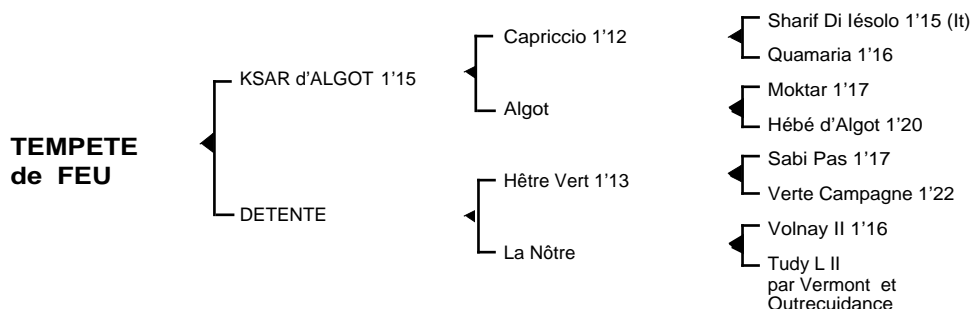

TEMPETE de FEU

Femelle baie née le 28.04.07

Fils de **Capriccio** 1'12, **KSAR d'ALGOT** 1'15 3V, classique, remporta principalement les prix Paul Viel et Emmanuel Margouty. Il se classa également 2ème du prix Louis Cauchois, 3ème du prix Paul Karle, 4ème du prix Henri Cravoisier, 5ème des prix Kalmia, Ephrém Houel, 6ème du Critérium des Jeunes, du prix Capucine, 7ème du Critérium des 3 ans totalisant (182.664 €) de gains. Jeune étalon, ses premiers produits sont des "R".