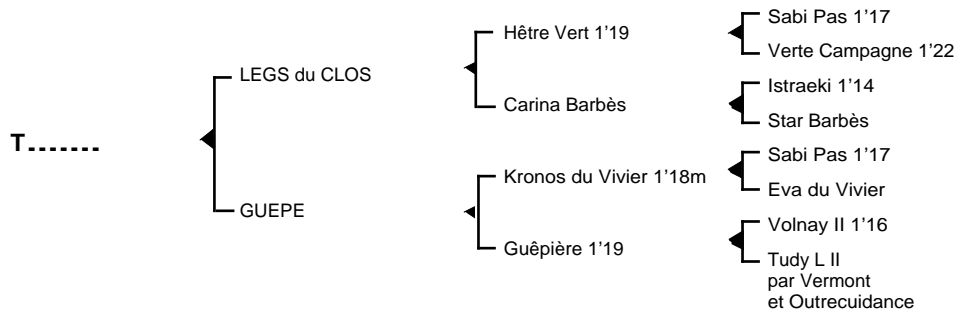

T....
Mâle bai né le 11.06.07

Fils de **Hêtre Vert** 1'13, **LEGS du CLOS** 1'13 à 3 ans, classique, 6 victoires à Vincennes, remporta principalement le prix du Président e la République. Il se classa également 2ème des prix Albert Viel, Gaston Brunet, 3ème du prix Phaéton, 4ème des prix Lavater, Victor Régis, 7ème du Critérium des 4 ans, totalisant 354.900 € de gains - Jeune étalon ses premiers produitssont des **T**.

1ère mère : **GUEPE** (1994) qualifiée

Onyx des Sablons 1'16 à 4 ans(Névaio), lauréat et de nombreux accessits (14.360 €)

Phénix des Sablons (Forkaholic Vinoir)

Qualin des Sablons (Hêtre Vert) 2ème et 5ème en province (2 sorties)

Sarah des Sablons (Ksar d'Algot)

T....(Legs du Clos)

2ème mère : **GUEPIERE** 1'19 (1972) 7 victoires dont 3 à Vincennes,lauréate du prix Joseph Aveline (355.400F)

Taille de Guèpe 1'18, 3 victoires dont 2 à Vincennes (305.600 F), mère de **Illico de Javie** 1'18 (32.290 €)

Docteur Work 1'16, 5 victoires dont 1 à Vincennes (612.450 F)

Eh la Guèpe, mère de **Kichenotte** 1'17 (14.575 €), **Ouf** 1'18 (16.380 €)

Guèpe (voir ci-dessus)

3ème mère : **TUDY L II** (1963)

Bastienne 1'24, 3 victoires, mère de **Hitachi** 1'18 (213.489 F) exporté; grand-mère de **Uranie Rivellière**