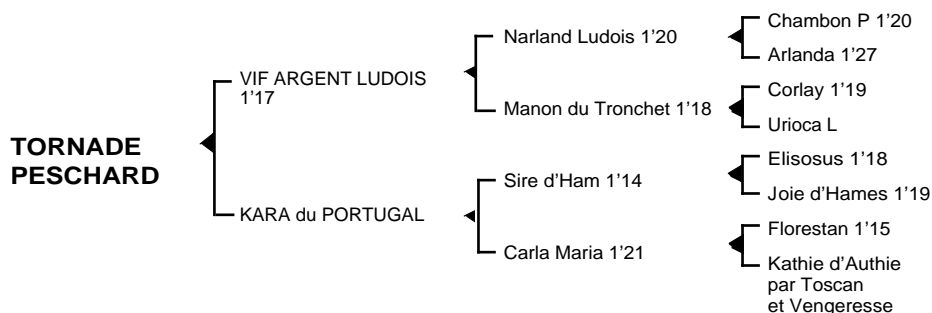

TORNADE PESCHARD*Femelle baie née le 29.04.07*

Fils de **Narland Ludois** 1'20, **VIF ARGENT LUDOIS** 1'17m 5V, semi-classique, remporta plusieurs victoires à Vincennes. Il se classa également 2ème du prix Edmond Henri, 3ème du prix Joseph Lafosse, 4ème des prix Louis Forcinal et Auguste François, totalisant 1.582.140 F de gains. Il est le père de **Igéa des Forêts** 1'20m, **Katakana Peschard** 1'17, **Kobane de Monti** 1'15, **Kelowna Peschard** 1'19, **Kettina de Monti** 1'17, **Ludois Verderie** 1'17m, **Lord de Verderie** 1'20, **Lova Stéau** 1'16m, **Patine de Walden** 1'22...

1ère mère : KARA du PORTUGAL (1988) qualifiée

Radio Peschard (Dyasar Grandchamp)

Tornade Peschard (Vif Argent Ludois) son 2ème produit

2ème mère : CARLA MARIA 1'21 à 4 ans (1990) lauréate en province

Infanlou 1'22 à 5 ans, plusieurs accessits

Japilou 1'18 à 4 ans, lauréate et de nombreux accessits

Kara du Portugal (voir ci-dessus)

Quinio du Portugal, lauréat et 4 accessits sur 6 sorties

3ème mère : KATIE d'AUTHIE 1'20 à 4 ans (1976) 4 victoires dont 1 à Enghien, 2 secondes places à Vincennes (131.250 €)

Souche maternelle classique remontant à la jument **FATEMEY** (vers 1865) dont sont issus de nombreux champions : **Javari** 1'23 (Prix d'Amérique), **Patara** 1'18 (Critérium des 5 ans), **Vivier de Montfort** 1'14 (Critérium des 5 ans, prix du Président de La République, des Centaures, des Elites, de Paris), **A Novo** 1'16 (Prix de Vincennes)...