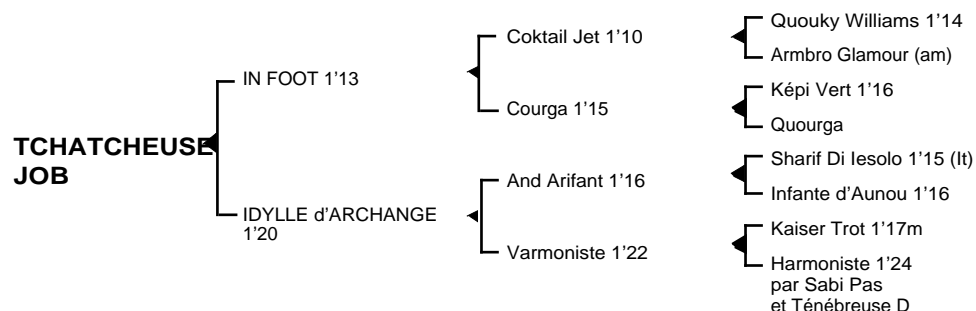

TCHATCHEUSE JOB

Femelle baie née le 20.03.07

Fils du classique **Coktail Jet 1'10**, **IN FOOT 1'13** 5V, classique, 4 victoires à Vincennes dont le prix Guy Le Gonidec, se classa également 4ème du prix Ovide Moulinet et 5ème du Critérium des 5 ans, totalisant 221.501 € de gains. Il est le père de **Pakina du Lombart 1'19**, **Poupée 1'18**, **Pamapola 1'19**, **Prince Montaval 1'20**, **Prestige Guichen 1'17**, **Poker des Aires 1'15**, **Princesse Lulu 1'17**, **Perle des Rouches 1'17**, **Parménie 1'20**, **Président de Larré 1'15m**, **Prosper d'Isques 1'18**, **Porto Bello Darby 1'18**, **Petunaé 1'18**, **Pretty and Great 1'19**, **Quelle Balle 1'16**, **Quelle Folette 1'17**, **Quito de Mesangy 1'21m**, **Quatie de Feu 1'20**, **Queen de Bougy 1'24**, **Quito du Dollar 1'21**, **Qeuby Smiling 1'17**...

1ère mère : IDYLLE d'ARCHANGE 1'20 à 4ans (1996) plusieurs accessits
Olivier Noirieux 1'21 à 4 ans (Hermès Perrine) plusieurs accessits
Quito de Laurie (Bassano)
Sevignacq Job (Full Account)
Tchatcheuse Job (In Foot) son 4ème produit

2ème mère : VARMONISTE 1'22 à 4 ans (1987) plusieurs accessits
Faust d'Archange 1'19 3V, 4ème et 5ème à Vincennes
Horus d'Archange 1'14 à 8 ans, 7 victoires, 2ème à Vincennes (232.688 €)

3ème mère : HARMONISTE 1'24 À 5 ANS (1973) 3 Victoires
Oliva de la Barre, mère de Vamp du Coq 1'17 (431.120 F); grand-mère de Jaguar du Conseil 1'17,
Nimbus du Soir 1'18 (17.410 €); 3ème mère de Jalousie des Feux 1'19 (20.355 €)
Quidam de la Barre 1'18 à 6 ans, 7 victoires dont 1 à Cagnes-sur-Mer (181.200 F)