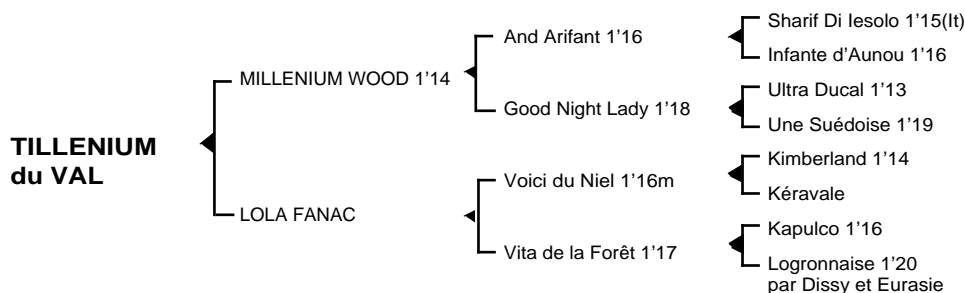

## TILLENIUM du VAL

Mâle bai né le 12.05.07

Fils de **And Arifant 1'16**, **MILLENIUM WOOD 1'14** 4V, classique, remporta 4 victoires dont 2 à Vincennes et 1 à Enghien. Il se classa également 2è du Critérium des 3 ans, des prix Ephrem Houel, de Tonnac Villeneuve, 3è du prix Jacques de Vaulogé, totalisant 198.040 € de gains. Jeune étalon, ses premiers produits sont des " R ".

**1ère mère : LOLA FANAC (1999)**- 3/4 soeur du classique **Fanacland Seigneur du Val** (Cezio Josselyn)  
**Tillenius du Val** (Millenius Wood) son 2ème produit

**2ème mère : VITA de La FORET 1'17** à 3 ans (1987) 2 victoires dont 1 à Vincennes et 1 à Enghien (204.950 F)  
**Fanacland 1'15**, 3V, classique, 2 victoires à Vincennes dont le prix Louis Cauchois, 3è du prix Capucine, 4è des prix Kalmia, Paul Karle, 5è du prix Pierre Plazen (680.150 F) Etalon  
**Génération Fanac 1'17** à 4 ans, 2 victoires, de nombreux accessits à Vincennes (216.000 F),  
**Ile Fanac 1'22** à 3 ans, a couru, mère de **Néo de Mira 1'18** (28.250 €)  
**Orgevalaise 1'18** à 4 ans, lauréate et de nombreux accessits (15.610 €)

**3ème mère : LOGRONNAISE 1'20 (1977)** 3 victoires dont 1 à Vincennes (166.600 F)  
**Brio de la Forêt 1'20** à 3 ans, lauréat en province, 2è à Enghien  
**Caline de la Forêt 1'21**, de nombreux accessits dont 1 seconde place à Caen (113.910 F), mère de **Laura Caline 1'18** (14.447 €)

Souche maternelle classique remontant à la jument **LADY PIERCE** dont sont issus de nombreux champions : **Aigle Noir 1'18** (Critériums des Jeunes, des 3 ans), **Idylle Charmeuse** (prix de Vincennes, des Centaures)...