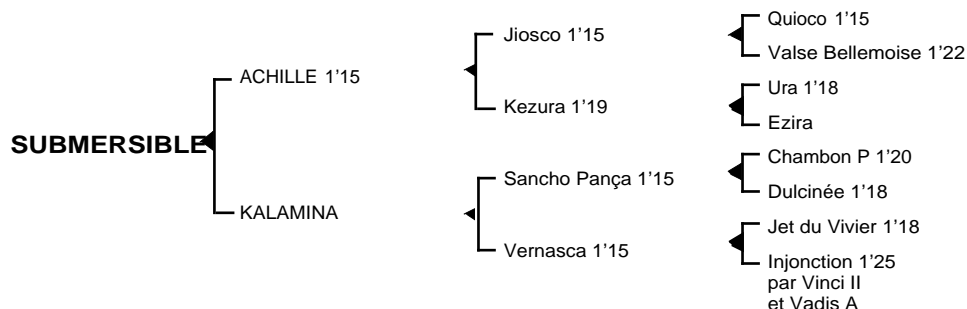

SUBMERSIBLE
Mâle alezan né le 20.03.06

Fils de **Jiosco** 1'15, **ACHILLE** 1'15, remporta 10 victoires à Vincennes dont les prix Heloïse et Emile Allix Courbois totalisant 2.146.200 F de gains. Il est le père de **Jetty Girl** 1'15, **Joa de Bel Ouvre** 1'13, **Joyeuse d'Elcée** 1'16, **Jacobin** 1'19m, **Jessica des Portes** 1'15, **Julio de Vire** 1'18m, **Jellico** 1'19, **Jaguar Bethune** 1'14, **Jessica des Portes** 1'15 **Jasmin Plaisir** 1'14, **Jade du Dollar** 1'16m **Kiss Of Fire** 1'14, **Kinz Mars** 1'18, **Karl Boréal** 1'15, **Koussaka** 1'16, **Karl Boréal** 1'15, **Kansas de Chenu** 1'17m, **Kella Fair** 1'15, **Korine du Lombart** 1'15m, **Kriolaise** 1'13 classique, **Kiss Me du Flo** 1'16, **Kankan des Portes** 1'15, **Kaïd du Limesle** 1'19, **Kinz Mars** 1'18, **Karina** 1'15 **Kito d'Ouille** 1'16, **Kubéra** 1'14, **Kastel des Noues** 1'15, **Ladyle de Grimoult** 1'14, **Littoral** 1'18, **Lolita d'Apiro** 1'16, **Lurano** 1'13, **Let's Go Home** 1'14, **Lovely Mab** 1'15, **Lupin Maxentais** 1'15, **Lutin du Val** 1'14, **Maya Boréal** 1'16, **Magalie du Dollar** 1'16, **Marina Royale** 1'16, **Machille Fross** 1'18, **Naquitine** 1'13, **Nachille des Prés** 1'57, **Natif de Banville** 1'17, **Need to Go** 1'14, **Nanti** 1'14, **Nuit de la Marfée** 1'12, **Navéa** 1'16, **Ninia** 1'14, **Natif de Gaprée** 1'14, **Ninon de Forges** 1'15, **Niosco Séréda** 1'15, **Oui Oui de Briouze** 1'13, **Oviédo Vici** 1'13, **Ouragan du Moncel** 1'16m, **Oer de Saint Léger** 1'14, **Ouragon des Roches** 1'16m, **Onouméa** 1'16, **Organdi d'Or** 1'14m, **Paddy Hérold** 1'14, **Pépète Winner** 1'16, **Paddy** 1'17, **Paddy du Buisson** 1'14, **Prince Précieux** 1'17, **Persian Madrik** 1'13, **Patty de Fio** 1'16, **Petite Histoire** 1'15, **Palléas** 1'16, **Pomme d'Avignère** 1'16, **Quelle Folle** 1'15m, **Quel Beau King** 1'18, **Quelvel** 1'19, **Quinze Mars** 1'17, **Quelle Copine** 1'16, **Quotesso** 1'19m, **Quite Good** 1'17, **Quiliano** 1'20m, **Quito du Palais** 1'17m ...

1ère mère : **KALAMINA** (1998)

Rakzargo (Ksar d'Algot)

Submersible (Achille) son 2ème produit

2ème mère : **VERNASCA** 1'15 8V (1987) 6 victoires dont 1 à Enghien, 7 secondes places à Vincennes (1.435.000 F)

Jernasca 1'19 à 3 ans, plusieurs accessits

Nebosco 1'16, 6 victoires dont 2 à Cagnes-sur-Mer (76.150 €)

Olympiade 1'18 à 4 ans, 2 victoires (16.960 €)

3ème mère : **INJONCTION** 1'25 à 3 ans (1974) 2 victoires

Quiline 1'28, placée en province, mère de **Champion du Bisson** 1'18 (356.100 F), **Honneur du Bisson** 1'16

(66.965 €), **Jongleur du Bisson** 1'15 (103.447 €), **Mélodie du Bisson** 1'17 (25.630 €), **Noisette du Bisson** (17.930 €), **Oscar du Bisson** 1'18 (14.500 €)

Un Beau Jour 1'19, 4 victoires dont 1 à Vincennes (382.970 F)

Gagnant du Jour 1'18 à 4 ans, 4 victoires dont 1 à Cabourg (155.280 F)

4ème mère : **VADIS A** (1965)

Guillocheur 1'24 à 3 ans lauréat en province, 2è à Vincennes et Enghien

5ème mère : **NEUF AVRIL III** 1'21 4V (1957) 10 victoires dont 5 à Vincennes

Un Marquis 1'21 4V, 17 victoires dont 1 à Enghien - Etalon

Bordjarcka 1'24 à 4 ans, 3 victoires, placée à Vincennes, mère de **Judie de Tartifume** 1'18 (504.000 F);

grand-mère de **Vasco de Tartifume** 1'15 semi-classique (935.800 F), **Braly de Tartifume** 1'19

(276.830 F), **Fakir de Tartifume** 1'17 (56.557 €), **Hioco de Tartifume** 1'15 (115.504 €); 3ème mère de