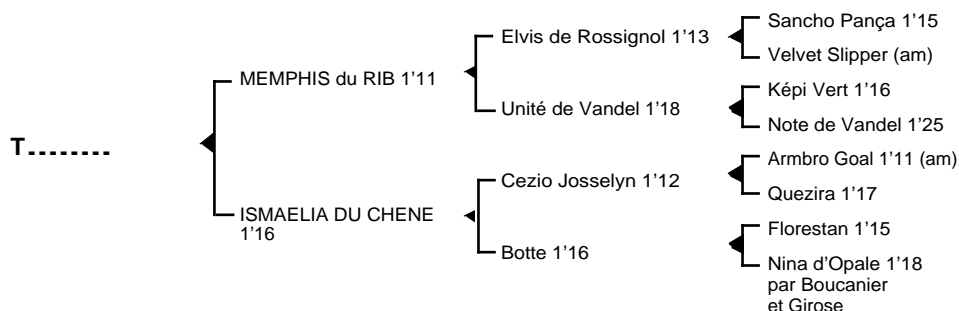

T.....
Femelle alezane née le 09.04.07

Fils du classique **Elvis de Rossignol** 1'13, **MEMPHIS du RIB** 1'11 5V, classique, 8 victoires dont 6 à Vincennes et 1 à Enghien, remporta principalement les Critériums des 3 ans et des 4 ans, les prix de l'Etoile, Pierre Plazen et Charles Tiercelin. Il se classa également 2ème des prix Roederer, de Genève, Jacques de Vaulogé, Paul Karle, 3ème du Critérium Continental, des prix Octave Douesnel, de Milan, Abel Bassigny, de Rome, 4ème du Critérium des 5 ans, des prix Gaston Brunet, Phaeton, de Tonnac-Villeneuve totalisant 887.545 € de gains - Jeune étalon ses premiers produits sont des "S".

1ère mère : ISMAELIA du CHENE 1'16 5V (1996) 5 victoires dont 1 à Cagnes-sur-Mer, 4ème à Vincennes et à Enghien (36.443 €)

Oriane du Chêne (Casino des Sports)
Razzia du Chêne (Hello Jo) à l'entraînement
Semeur de la Roque (Fou du Chêne) à l'entraînement
T.....(Indy de Vive) son 4ème produit

2ème mère : BOTTE 1'16 4V (1989) 4 victoires à Vincennes (595.800 F)

Ismaëlia du Chêne 1'16 5V (voir ci-dessus)
Ksar du Chêne 1'17 à 4 ans, 2 victoires dont 1 à Cagnes-sur-Mer (14.309 €)
Lady du Chêne 1'16 à 5 ans, 2 victoires dont 1 à Cagnes-sur-Mer (39.190 €)
My Way du Chêne 1'19 à 3 ans, 2 victoires
Néguev du Chêne 1'18 à 3 ans, plusieurs accessits à cet âge
Quote du Chêne, qualifié en 1'19"4 à Grosbois le 01.06.07 -Inhérit

Souche maternelle classique remontant à la jument **NEVADA** (1913) dont sont également issus **Labarde** 1'22 (Prix de Normandie, 2è des critères des 3 ans et des 4 ans) **Nevada** IV 1'26 (Critérium des 3 ans), **Goniade** 1'22 (2è du Prix des Elites), **Galopin des Prés** 1'19 (Prix de Normandie, 3è du prix des Elites), **Minou du Donjon** 1'11 (prix de l'Etoile, 2è du prix de France, 3è du prix d'Amérique), **Kerido du Donjon** 1'12 (prix du président de la République, 2è du critérium Continental, du Grand Prix de l'UET)....