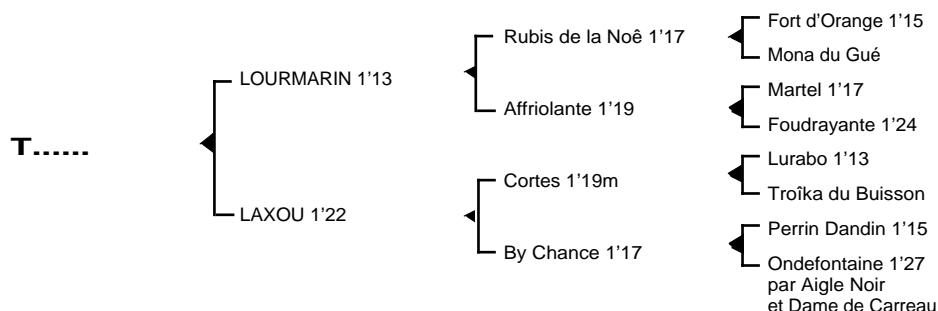

T.....
Femelle baie née le 30.05.07

de **Rubis de la Noë** 1'17, **LOURMARIN** 1'13 6V, 16 victoires dont 4 à Vincennes, se classa 2ème du prix de la Marne, 3ème des prix des Ducs de Normandie, 5ème du prix Chambon P, 7ème du prix de clôture du Grand National de Trot totalisant 514.954 € de gains. Jeune étalon ses premiers produits sont des "T".

1ère mère : LAXOU 1'22 à 3 ans (1999) de nombreux accessits

Rush Final Mapi (Game Jet)
T.... (Lourmarin) son 2ème produit

2ème mère : BY CHANCE 1'17 à 4 ans (1989), 3 victoires, plusieurs accessits à Vincennes dont une seconde place, 2è à Enghien (464.850 F), n'eût que 4 produits :

Laxou 1'22 à 3 ans (voir ci-dessus)
Martigue 1'17 à 4 ans, 3 victoires (19.990 €)
Quatre Roseaux qualifié à Caen le 13.12.06 - Inédit

3ème mère : ONDEFONTAINE 1'27 à 3 ans (1980) placée à cet âge

By Chance 1'17 (voir ci dessus)
Fontaine Joyeuse, mère de **Joyeuse Bocain** 1'16 (72.635 €)
Gaie Fontaine, mère de **Opale de Ka** 1'16 (36.600 €), **Quartz de Ka** 1'20
Hello Cookies 1'13, 11 victoires dont 1 à Vincennes et 1 à Enghien (153.027 €)
Luc du Platier 1'18m 4V, 5 victoires (35.790 €)

Souche maternelle classique remontant à la jument **VIOLETTE** (1863) dont sont également issus **Consolata** 1'24 (St Léger des Trotteurs), **Volontaire** 1'21 (prix de Sélection, de L'Etoile), **Panipa** 1'17 (2è du Critérium des 5 ans) **Palais Royal III** 1'19 (prix du Président de la République), **Ténébreuse D** 1'17 (Critérium des 5 ans), **Verdict** 1'17 (Critérium Continental), **Vargao Kerveyer** 1'22m (2è du prix de Vincennes), **Dango** 1'21m (2è du prix de Vincennes)...