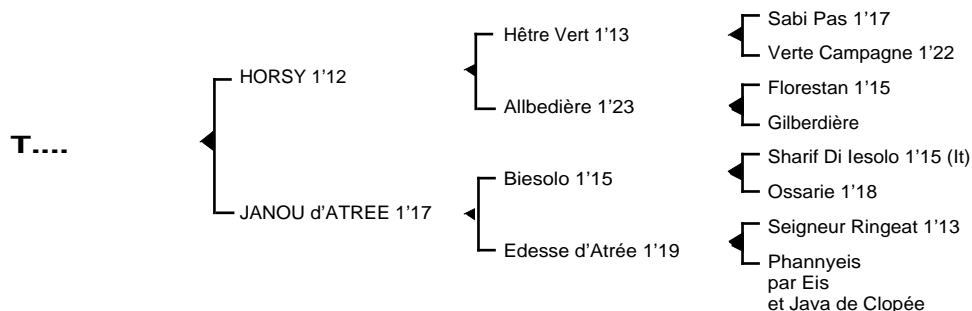

**T....**

Femelle alezane née le 04.05.07.

Fils de **Hêtre Vert** 1'13, **HORSY** 1'12 à 6 ans en Norvège, semi-classique, 2 victoires à Vincennes, se classa également 3ème du prix Gaston de Wazières, 4ème du prix Gaston Brunet, Joseph Aveline, Emilé Wendling totalisant 238.013 € de gains. Jeune étalon, ses premiers produits sont des "S"...

**1ère mère : JANOU d'ATREE** 1'17 3V (1997), 3 victoires dont 2 à Vincennes (37.380 €) mère de 4 produits :

**Quick Winner** (Extrême Aunou)  
**Royale Winner** (L'As de Viretaute)  
**Saga Winner** (Horsy)  
**T...**(Horsy)

**2ème mère : EDESSE d'ATREE** 1'19 à 2 ans (1992) 4 victoires dont 2 à Vincennes (217.000 F)

**Janou d'Atrée** 1'17 3V (voir ci-dessus)  
**My America** 1'22m à 3 ans, 3ème à Caen  
**Nolta Rush** 1'18 à 4 ans, lauréate en province, 3ème à Cabourg (15.150 €)  
**Or Blue Rush** 1'17 à 5 ans, de nombreux accessits

**4ème mère : JAVA de CLOPÉE** (1975)

**Phannyeis** (voir ci-dessus)  
**Va Janus** 1'18 à 8 ans, 3 victoires, 4è à Vincennes (204.520 F)

Souche maternelle classique remontant à la jument **VIGNE de PELLEGRIN** (1943) dont est également issu **Toréador II** 1'16 (2è du prix d'Été, 5è du prix de L'Etoile).