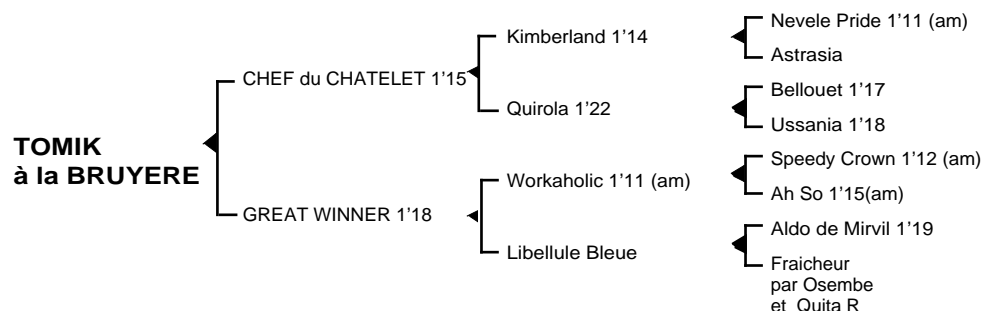

**TOMIK à la BRUYERE**

Mâle bai né le 24.02.07

Fils du franco américain **Kimberland 1'14** et d'une jument de la proche famille de la championne **Roquepine 1'15**, **CHEF du CHATELET 1'15** remporta 5 victoires à Vincennes totalisant 1.667.500 F de gains. Il est le père de, **Kat Virmont 1'17**, **Katy du Mesnildot 1'16**, **Kinée Doc 1'15**, **Kansas des Nielles 1'16m**, **Kavalo 1'16**, **Kazaria du Val 1'16**, **Keldame du Luot 1'15**, **Kanou Babou 1'16**, **Ker du Châtelet 1'18**, **Kezura du Châtelet 1'15**, **Kaid Fortinière 1'14**, **Kinstar Delta 1'14**, **Leraisna 1'4m**, **Laura du Trianon 1'15**, **Lutin de Mémartin 1'19**, **Le Chef Monceau 1'17**, **Lolita du Granit 1'17**, **Lady des Prés 1'17**, **Lola du Vivrot 1'14**, **Livadia 1'15**, **Look de Mie 1'15**, **Listed Race 1'15**, **Major du Pucy 1'18**, **Mancase du Boulay 1'17**, **Mage du Martellier 1'11m**, **Miss Roussetière 1'15**, **Madalèpe 1'11**, **Major du Châtelet 1'18**, **Miss Mayennaise 1'17**, **Morpion de Garonne 1'15**, **Marchellach 1'16**, **Mélo die de Mai 1'13**, **Native de Lorjac 1'13**, **Nabab du Châtelet 1'15**, **Nabab du Vivrot 1'15**, **Naphtale 1'16**, **Nature Mayennaise 1'16**, **Nico de la Douce 1'17**, **Nina du Trianon 1'16m**, **Nimbus du Gast 1'15**, **Nelmont 1'16m**, **Nicky Tréhennière 1'17**, **Nikita du Luot 1'16**, **Nymphe du Châtelet 1'16**, **Olga de Combours 1'12**, **Old du Hautvent 1'13**, **Orchidée Blonde 1'13m**, **Ohé Louise 1'16**, **Ogo du Vivrot 1'16**, **Oncle Guy 1'14**, **Orco de Mai 1'14m**, **Petit Goupil 1'20m**, **Prudence la Mazure 1'19m**, **Pamela Normande 1'16**, **Paléo du Châtelet 1'16**, **Quokine Berry 1'15m**, **Quaquilon 1'15m**....

**1ère mère : GREAT WINNER 1'18** à 3 ans (1994) lauréate en province, 3è à Cagnes sur Mer

**Loyauté 1'19 3V** (Dream with Me) lauréate en province, 4è à Vincennes

**Océan Dream** (Dream With me) qualifié