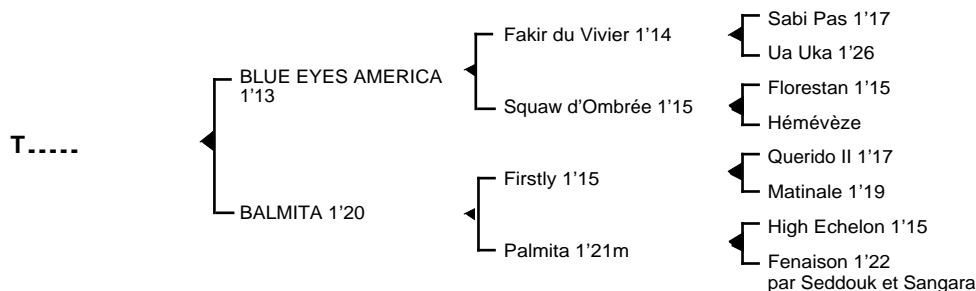

**T....**  
*Mâle bai né le 01.05.07*

Fils du champion **Fakir du Vivier** 1'14, **BLUE EYES AMERICA** 1'13 5V semi classique remporta principalement le prix Louis Jariel. Il se classa également 2ème des prix du Bourbonnais, Doynel de Saint Quentin, 3ème des prix Marcel Laurent, Robert Auvray, 4ème des prix de Bourgogne, Jockey, 5ème des prix de Bretagne, de Bruxelles, totalisant 2.796.350 F de gains. Etalon National, il est le père de **Inès d'Herfraie** 1'14m, **Idem de La Rouvre** 1'14, **Ingrid du Chanoy** 1'15, **Iroquois du Rib** 1'13, **Incisif Gédé** 1'13, **Issu de Moranzy** 1'15, **Iya de Corda** 1'14, **Igor des Caillons** 1'13m, **Iota du Rib** 1'14m, **In Your Eyes** 1'13, **Ilia du Bois Morin** 1'15, **Iris de Bellande** 1'17, **Indienne de Rio** 1'14, **Icaros de May** 1'16, **Isa du Mouty** 1'14, **Jack Vinois** 1'15, **Jarnac Joli** 1'13, **Jazz America** 1'14, **Jue Eyes** 1'14, **Joligny** 1'12, **Jordan du Goth** 1'13, **Jim Castelets** 1'14, **Jade des Corvées** 1'17, **Julio des Caillons** 1'15m, **Jativa du Châtelet** 1'17m, **Joyau d'Urbain** 1'11, **Kerlame du Meleuc** 1'14, **Képi de Clerlande** 1'14, **Kelle Kiss** 1'16, **Kalie de Mortrée** 1'15, **Lord des Bordes** 1'12, **Lait Clair** 1'16m, **Lisa du Beziau** 1'17, **Lady du Bois** 1'15, **Lupin de La Noë** 1'14, **Lord d'Automne** 1'14, **Miss de Yèvres** 1'17, **Mystère Nivernais** 1'15, **Max de la vallée** 1'15, **Major de Feu** 1'14, **Moutier** 1'13, **Naxos d'Herfraie** 1'16m, **Number du Chesnel** 1'11, **Nikita de Chenu** 1'16, **Nicole** 1'13, **Nadia Krall** 1'16, **Nina du Beauvoisin** 1'16, **Neige de Chenu** 1'13, **Nuit de Larré** 1'17, **Orgueil de Nganda** 1'14, **Obole Pettevinière** 1'13, **O'Forest** 1'14, **Obole du Rib** 1'12, **Opium For Ever** 1'16, **Oba des Nouettes** 1'15, **Origine de Mai** 1'14, **Opéra Quick** 1'16, **tes** 1'16, **Pirogue Jenilou** 1'12, **Platon** 1'15, **Periane du Méleuc** 1'16, **Psyché d'Anjou** 1'17, **Perle Fine** 1'16, **Princess Blue** 1'17m, **Pariprobleme** 1'17m, **Palma de la Frette** 1'16m, **Quentin de Rives** 1'16, **Question Grave** 1'17...