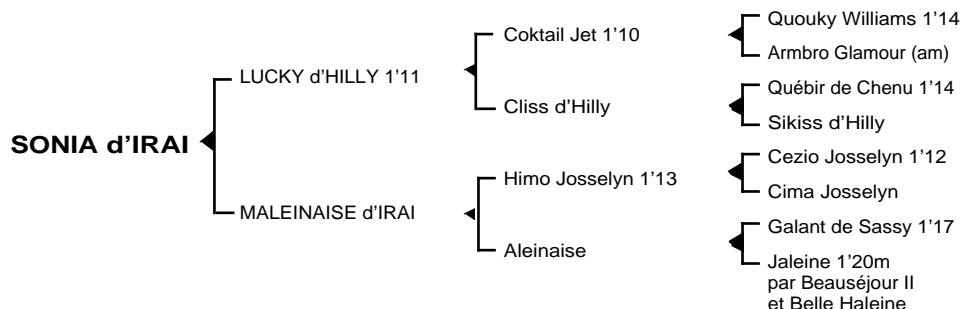

SONIA d'IRAI

Femelle baie née le 23.05.06

Fils du classique **Coktail Jet** 1'10, **LUCKY d'HILLY** 1'11 à 5 ans, classique, 6 victoires, remporta principalement les prix Albert Viel (Critérium des 3 ans), de Berlin, L'Eliminatoire du Grand Prix de L'U.E.T. Il se classa également 2ème du Critérium de Vitesse de Basse-Normandie à Argentan, des prix de Tonnac Villeneuve, Jacques de Vaalogé, Victor Régis, Pierre Plazen, Henri Cravoisier, Kalmia, 3ème du Critérium des 3 ans, du prix Roederer, 4ème du Critérium Continental, des prix de Milan, Gaston Brunet, 5ème du prix de Sélection, 6ème du Critérium des 4 ans, totalisant 495.561 € de gains. Jeune étalon, ses premiers produits sont des "Q" dont **Quel Gwen** 1'19, **Quirch du Mouriez** 1'18, **Quingdom** 1'17, **Quarter Time** 1'20, **Quismie Decourière** 1'19, **Quando du Moncel** 1'20, **Quérida du Monchel** 1'19, **Quiona** 1'17m, **Quasar d'Ecouves** 1'17, **Quijac Rihel** 1'20

1ère mère : **MALEINAISE D'IRAI** (2000)

Sonia d' Hirai (Lucky d'Hilly) son 1er produit

2ème mère : **ALEINAISE** (1988)

Faleine d'Irai, mère de **Orlando d'Irai** 1'20

Haleine d'Irai 1'16 4V, 5 victoires, 2 secondes places à Vincennes, 3è à Enghien (65.291 €)

Kalino de Montfort 1'13 à 6 ans, classique, 3 victoires dont 2 à Vincennes, 5è du prix d'Essai (176.314 €)

Maleinaise d'Irai (voir ci-dessus)

3ème mère : **JALEINE** 1'20 à 4 ans (1975), 5 victoires dont 2 à Vincennes et 1 à Enghien (149.600 F)

Souche maternelle classique remontant à la jument américaine **POLLYANA** (1914) dont la lignée outre-Atlantique a donné entre autres les champions **Quick Pay** 1'12 et **Varenne** 1'09. Importée en France Pollyana est à la base des classiques **Qui L'Aura III** 1'27 (prix de Normandie), **Astarté** 1'25 (prix de Normandie), **Tamerlan** 1'26 (prix d'Essai), **Tigre Royal** 1'22 (4è du prix de L'Etoile), **Drakkar** 1'23 (2è du prix de Normandie), **Caléo** 1'19 (prix de Vincennes)..