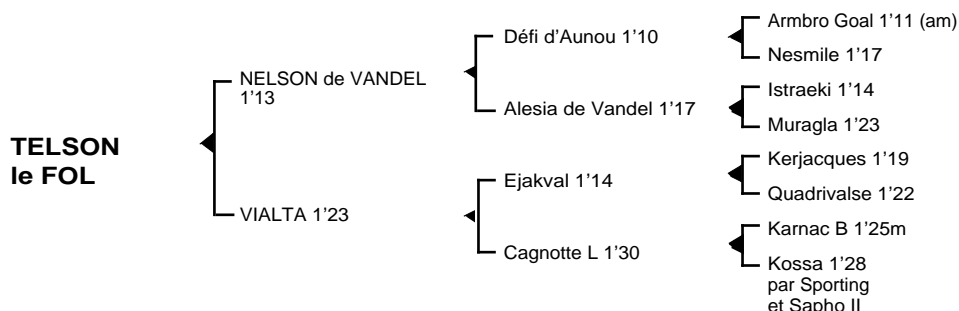

**TELSON le FOL**

Mâle bai né le 18.05.07

Fils du classique **Défi d'Aunou** 1'10, **NELSON de VANDEL** 1'13 3V, classique, 2 victoires à Vincennes dont le Critérium des Jeunes, se classa également 2ème des prix de Vincennes, Pierre Gamare et 3ème du prix d'Essai, totalisant 212.780 € de gains - Jeune étalon, ses premiers produits sont des "T".

**1ère mère : VIALTA** 1'23 à 4 ans (1987) lauréate en province

**Ganaro** 1'16 à 4 ans (Quadrophénio) 4 victoires, 2ème à Caen (33.943 €)

**Karvena** 1'19 à 4 ans (Chef du Châtelet) plusieurs accessits