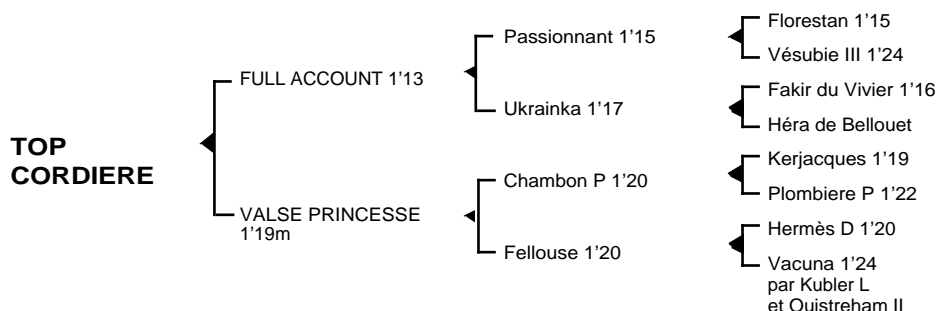

TOP CORDIERE

Mâle bai né le 22.05.07

Fils de **Passionnant** 1'15, **FULL ACCOUNT** 1'13 4V classique, remporta principalement les prix de Sélection, de Milan, Gaston de Wazières, Jules Thibaut, Jacques de Vaalger, Pierre Plazen, de Rome, Henri Cravoisier, Maurice de Gheest. Il se classa également 2ème du Critérium Continental, des prix de France, Capucine, Paul Karle, Paul Viel, 3ème des Critériums des Jeunes et des 4 ans, des Prix Paul Leguerney, de l'Atlantique, Abel Bassigny, 4ème du Grand Prix de l'U.E.T., des prix de Croix et Ariste Hémard totalisant 4.810.894 F. Il est le père de **Kinder Jet** 1'13 (Critérium des Jeunes), **Kalmie Mélody** 1'12, **Kélite Jet** 1'14, **Kimono des Aitres** 1'16, **Konjac** 1'15, **King Full de Payre** 1'15, **Kelton Jet** 1'14, **Kenya de Nacre** 1'16, **Kreditman** 1'16m, **Kaiser Pile** 1'15, **King of Love** 1'15, **Leader Gibus** 1'17, **Loustic de Crouay** 1'13, **Lewis Blue** 1'16m, **Love Me Baby** 1'14, **Leader des Lices** 1'15, **Lotus du Goth** 1'16, **Laxon Sartois** 1'17, **Lançons La Suite** 1'16, **Lutin de Tembía** 1'14, **Maestria Dechambou** 1'16, **Ma Crown** 1'14, **Masina de La Prade** 1'16m, **Mandrake** 1'12, **Marina Kin** 1'15, **Mambo de Plelan** 1'16, **Menhir de Ray** 1'15, **Memphis Danover** 1'15m, **My Dream Folly** 1'16m, **Maestro Charentais** 1'15, **Mickey de Loiron** 1'15 **Masterful** 1'16, **Marclouzeau** 1'17, **Mascotte de Livet** 1'15, **Menelik de Vonnas** 1'16m, **Nevada Silver** 1'15, **Noble de Ballon** 1'15, **Newton Jet** 1'14, **Nélicorne Briçoise** 1'14, **Noella Bella** 1'16, **Opéra Sauvage** 1'14, **Oro Atout** 1'15, **Oliver d'Ohara** 1'14, **Otas Fighter** 1'14, **Orval** 1'14, **Oh Clair de Lune** 1'16, **Ouillet Bocain** 1'16, **Olita de Kefrauso** 1'15m, **Ocelot du Prieur** 1'17, **Onto** 1'14, **Phenix des Emois** 1'16, **Pacha des Douets** 1'15, **Prescilia Mip** 1'15m, **Pakarina** 1'16, **Prosper** 1'15, **Prestige des Arcs** 1'16, **Pipe Up des Plans** 1'18m, **Puppet Smiling** 1'17, **Quero des Erablais** 1'19, **Quickly Lady** 1'19....