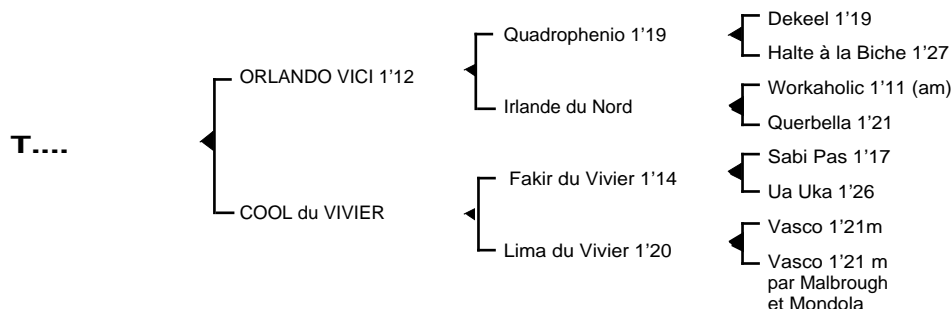

T....
Mâle bai né le 11.05.07

Fils du classique **Quadrophenio** 1'13, **ORLANDO VICI** 1'12 3V, classique, 12 victoires dont 8 à Vincennes et 3 à Enghien, remporta principalement les Critériums des 3 ans et des 4 ans, les prix Jules Thibault, de Genève, Ephrem Houel, de Tonnac Villeneuve, Abel Bassigny, Victor Régis et Pierre Plazen - Il se classa également 2ème des prix de Sélection, de L'Etoile, Gaston Brunet, Louis Cauchois, 3ème des prix Henri Cravoisier, Paul Viel, 4ème du prix de Berlin, 5ème des prix Phaeton, Maurice de Gheest totalisant 829.050 € de gains. Jeune étalon, ses premiers produits sont des "T".

1ère mère : COOL du VIVIER (1990) qualifiée

Ionic du Vivier 1'16 à 4 ans (Passionnant) 5 victoires (21.305 €)

Jordan du Vivier 1'20 à 3 ans (Passionnant) lauréat à Cagnes-sur-Mer

Kool du Vivier (Quito de Talonay)