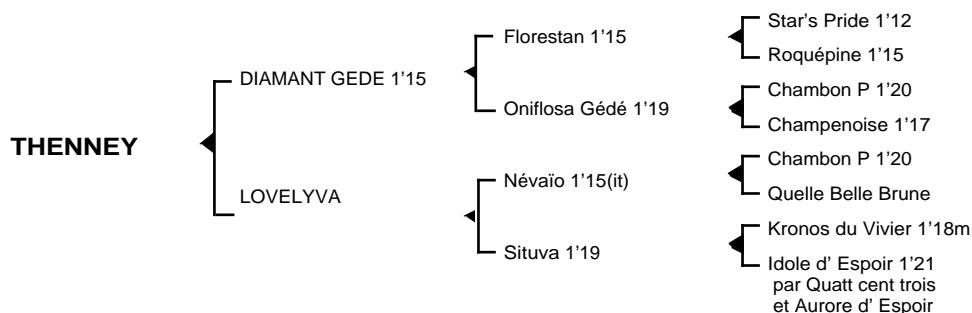

**THENNEY**

Mâle bai foncé né le 10.05.07

Fils du franco américain **Florestan** 1'15, **DIAMANT GEDE** 1'15 4V, classique, remporta 4 victoires à Vincennes. Il se classa également 4ème des prix Gaston de Wazières, Ephrém Houel, 5ème des prix de Sélection, Gaston Brunet et Kalmia totalisant 590.000 F de gains. Il est le père de **Léon de Kerhuel** 1'15, **Latif** 1'14, **Le Roi Ly** 1'16, **Lucifer Fossavie** 1'19, **Lorcy du Hauvel** 1'16, **Leslie Wood** 1'14, **Légion de Vrie** 1'13, **Lightning Boy** 1'16m, **Loris de Maillot** 1'15, **Lupin de Taizan** 1'15, **Lucky du Donjon** 1'17, **Ludivine du Val** 1'18, **Madis Boy** 1'13, **Maestro Gédé** 1'17, **Mage de Coevrons** 1'16, **Mezillac** 1'15, **Max de Jaudrais** 1'16, **Navarro du Pech** 1'14, **Noisette Valière** 1'17, **Norling Morinière** 1'14, **Notre Fée** 1'16, **Niéla Saint Bar** 1'17, **Neige du Rosier** 1'15, **Nectar du Plessis** 1'15, **Népal Gédé** 1'16, **Narycius de Vrie** 1'16, **Natif de Cyad** 1'16, **Niédaman du Boulay** 1'17, **Orée de Strata** 1'16, **Opale du Mont** 1'15, **Olympic des Prés** 1'14, **Ocelot Gédé** 1'15, **Opalou Ouest** 1'19, **Oryx des Ternes** 1'15, **Oros Gédé** 1'16, **Olépine** 1'17, **Ouen Ly** 1'16, **Pacifique Gédé** 1'15, **Pépîte du Beziau** 1'18, **Palatine Phedo** 1'18, **Passons d'Ortige** 1'16, **Proverbe Indien** 1'15, **Prince du Roc** 1'17, **Pona de la Besvre** 1'18, **Pikachu de Nath** 1'18...

1ère mère : **LOVELYVA** 1'18 à 4 ans (1999) lauréate en province

**Rosemonde d'Azif** (Grabuge) son 1er produit

**Salsa d'Heuland** (Jackpot du Relais)

**Thenney** (Diamant Gédé) son 3ème produit

2ème mère : **SITUVA** lauréate en province

**Aurore d'Espoir** 1'19 5V (voir ci-dessus)

Souche maternelle remontant à la jument **ESCARCELLE** (1926).