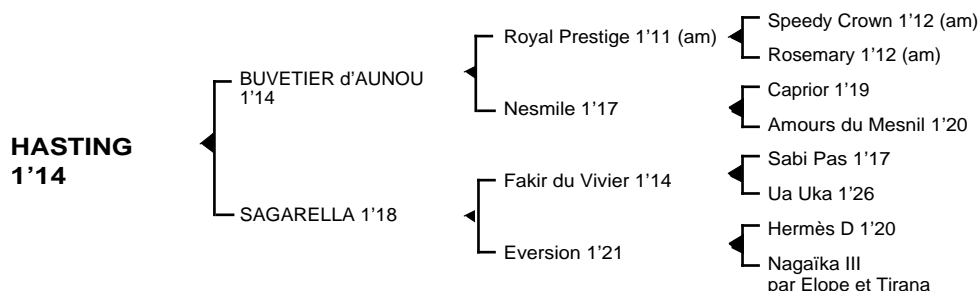

1/70ème de HASTING 1'14 5V

Etalon bai né en 1995

Délai de Prémption : 10 jours

Production de HASTING 1'14a 5V - 1'16m 7V (1995), semi classique, 8 victoires dont 3 à Vincennes, lauréat du prix Jockey (186.422 €)

Ojipey Vinois 1'13 (Critérium des Jeunes), **Oreillette 1'17**, **Orloff Monceau 1'14** (3è du prix Félicien Gauvreau), **Occitane 1'13** (prix Guy Le Gonidec), **Orion Magic 1'16**, **Ondettes 1'17**, **Ouessant 1'18**, **Oring 1'14**, **Odyssée Guichen 1'16**, **Oliversting 1'18**, **Oui et Non 1'15**, **Orée du Verbois 1'15m**, **Opius de la Lieue 1'17**, **Oliversting 1'14**, **Osiris Thora 1'16**, **Paix du Beauvoisin 1'16**, **Prieuré 1'15m**, **Pixel de Benac 1'15**, **Pin Up de l'Etre 1'16**, **Phebus de Vray 1'17**, **Petra de Trosnay 1'18**, **Pontinga 1'16**, **Quelette 1'18**, **Quiko de Bossay 1'20**, **Quorange 1'19**, **Quadro du Bosquet 1'17...**

1ère mère : SAGARELLA 1'18 à 5 ans (1984), 3 victoires dont 1 à Vincennes (151.010 F), soeur utérine des classiques Querfeu 1'17m et Bigfeu 1'15

Danabella 1'21 à 4 ans, plusieurs accessits, mère de Inca Pellois 1'19 (28.290 €), Kascara Pellois 1'16 (32.422 €), Oh James 1'12 semi-classique, 5ème du prix Louis Jariel (176.710 €)

Elabelle 1'18 à 3 ans, 2 victoires

Facella 1'16 4V, 3 victoires dont 2 à Vincennes (274.850 F), mère de Oncle Sam 1'14 (104.600 €)

Garinella 1'14 4V, classique, 6 victoires dont 3 à Vincennes, 5è du Critérium Continental (784.200 F), mère de Nigella 1'14 (75.620 €), Pontif 1'16 (34.103 €)

Hasting 1'14 5V (voir ci-dessus)

3ème mère : EVERSION 1'21 4 V (1970) 4 victoires dont 2 à Vincennes

Passarella 1'25 à 3 ans, 2 victoires, mère de Balajeon 1'18m (651.800 F); grand-mère de Jirella 1'30m, classique, prix des Elites, de Normandie, 2è du prix de Paris, 3è du prix du Cornulier (983.891 €), Krella 1'17 (44.552 €); 3ème mère de Oliane de Banville 1'16 (42.250 €)

Querfeu 1'17 5V, classique, 5 victoires à Vincennes, lauréat des prix de Vincennes, Camille de Wazières, Louis Le Bourg, 2è du prix du Président de la République (1.253.600 F) Etalon

Raquel 1'19, 8 victoires, 2è à Vincennes (296.750 F), mère de Chèque en Blanc 1'16 (283.470 F), Ile Saint

Louis 1'16, semi-classique (78.839 €), Jalna 1'18 (31.141 €), Kola 1'17 (33.744 €), Névida 1'17 (30.020 €), Orcières 1'19 (21.700 €); grand-mère de Ozon 1'16 (32.980 €), Poker 1'16 (23.130 €)

Sagarella 1'18 (voir ci-dessus)

Union Libre 1'20, 3 victoires, mère de Fiorella 1'17 (248.750 F), Luigi 1'14 (47.960 €)

Via Roma 1'17, 12 victoires (578.850 F), mère de Léoman 1'13 (192.502 €), Paris Libéré 1'15 (41.360 €)

Bigfeu 1'15, classique, 9 victoires dont 6 à Vincennes, lauréat des prix Guillaume de Bellaigue, Victor Cavey, Xavier de St Palais, Jean Gauvreau, Camille Blaizot, 2è des prix Reynolds, Paul Bastard, Emile Riotteau, 3è du prix Joseph Lafosse, 4è des prix du Président de la République, Edmond Henry, Hervé Céran Maillard, Léon Tacquet, Philippe du Rozier, Jacques Olry, Louis Forcinal, 5è des prix de Normandie, de Londres, Jules Lemonnier, Albert Demarcq (2.948.300 F)