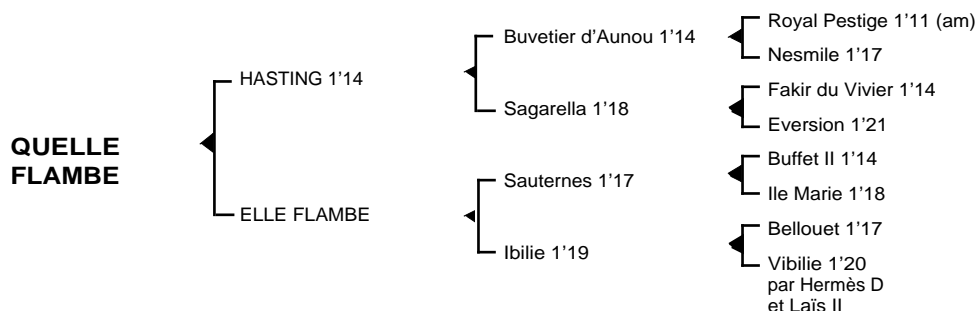

**QUELLE FLAMBE***Femelle baie née en 2004*

Fils du franco-américain **Buvetier d'Aunou** 1'14, **HASTING** 1'14 5V, semi-classique, 3 victoires à Vincennes, dont le prix Jockey, se classa également 2ème du prix Narquois, totalisant 1.222.850 F de gains. Il est le père de **Ojpey Vinois** 1'13 (Critérium des Jeunes), **Oreillette** 1'17, **Orloff Monceau** 1'14 (3è du prix Félicien Gauvreau), **Occitane** 1'13 (prix Guy Le Gonidec), **Orion Magic** 1'16, **Ondettes** 1'17, **Ouessant** 1'18, **Oring** 1'14, **Odyssee Guichen** 1'16, **Oliversting** 1'18, **Oui et Non** 1'15, **Orée du Verbois** 1'15m, **Opius de la Lieue** 1'17, **Oliversting** 1'14, **Osiris Thora** 1'16, **Paix du Beauvoisin** 1'16, **Prieuré** 1'15m, **Pixel de Benac** 1'15, **Pin Up de l'Etre** 1'16, **Phebus de Vray** 1'17, **Petra de Trosnay** 1'18, **Pontinga** 1'16, **Quelette** 1'18, **Quiko de Bossay** 1'20, **Quorange** 1'19, **Quadro du Bosquet** 1'17...