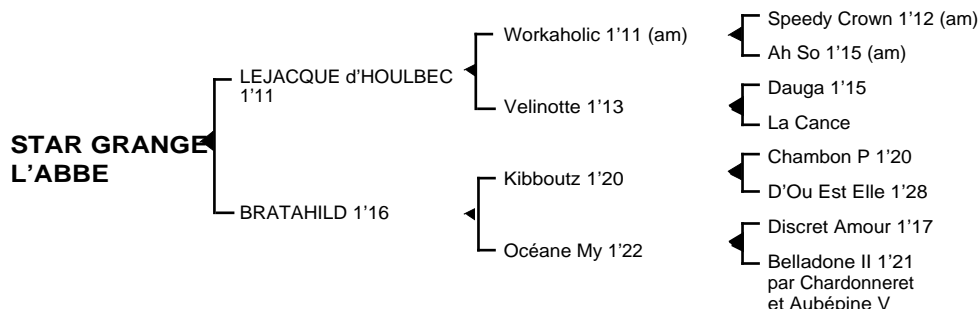

STAR GRANGE L'ABBE

Femelle baie née le 20.02.06

Fils de l'américain **Workaholic** 1'11, **LEJACQUE d'HOULBEC** 1'11 5V, classique, remporta principalement le prix de Genève. Il se classa également 2ème du prix de Milan, 3ème du Critérium Continental, des prix de L'Etoile, Marcel Laurent, Jockey, Abel Bassigny, de Berlin, 4ème du prix de Croix, 5ème des prix de Brest, de Bruxelles, totalisant 317.460 € de gains. Jeune étalon, ses premiers produits sont des "R".

1ère mère : BRATAHILD 1'16 À 6 ans (1989) 5 victoires dont 1 à Vincennes (688.350 F)

Ma Joie (Riton du Gîte) placée en province (2 sorties)
Nilor 1'18 à 4 ans (Vroum d'Or) de nombreux accessits
Océanik du Père 1'20 à 3 ans (**Workaholic**) 2ème en province
Pancho (Vroum d'Or)
Qu'Elle Est Belle (Ernest d'Ombree) à l'entraînement
Roc Grange L'Abbé (Danube Castelets)
Star Grange L'Abbé (Lejacque d'Houlbec) son 7ème produit

Souche maternelle classique remontant à la jument de Pur-Sang arabe **PEGRIOTE** née en 1845 dont sont principalement issus **Boléro** 1'28 (Prix d'Essai), **Christiana** 1'22 (Critérium des 5 ans), **Etiennette** 1'20 (2è du prix des Elites), **Gueridia** 1'18 (prix de Cornulier, des Elites), **Potin d'Amour** 1'12 (prix de Normandie, des Elites, des Centaures, de Sélection...), **Une Fleur** 1'16m (2è du prix de Cornulier), **Hugo de Bossis** 1'13 (prix de Normandie) ...