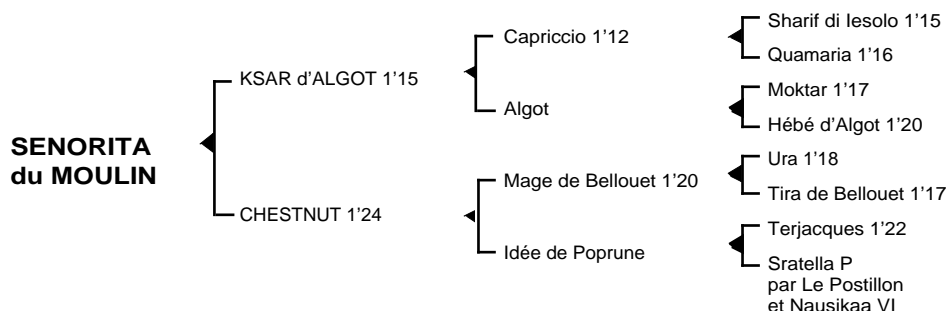

**SENIORITA du MOULIN***Femelle bai foncé née le 03.05.06*

Fils de **Capriccio** 1'12, **KSAR d'ALGOT** 1'15 3V, classique, remporta principalement les prix Paul Viel et Emmanuel Margouty. Il se classa également 2ème du prix Louis Cauchois, 3ème du prix Paul Karle, 4ème du prix Henri Cravoisier, 5ème des prix Kalmia, Ephrém Houel, 6ème du Critérium des Jeunes, du prix Capucine, 7ème du Critérium des 3 ans totalisant (182.664 €) de gains. Jeune étalon, ses premiers produits sont des "R".

**1ère mère : CHESTNUT** 1'24 à 3 ans (1990) plusieurs accessits à cet âge

**Mario du Moulin** 1'17 à 4 ans (Carnac), 3 victoires (25.450 €)

**Océane du Moulin** 1'17 à 4 ans (Emil Suède), lauréate et de nombreux accessits (16.220 €)

**Pépette du Moulin** (Emilio Balago)

**Reine du Moulin** (Jet Fortuna)

**Seniorita du Moulin** (Ksar d'Algot)

**2ème mère : IDEE de POPRUNE** (1974)

**Nunus** 1'20 à 4 ans, 5 victoires dont 1 à Cagnes sur Mer et 1 à Vichy, 2è à Vincennes (214.730 F)