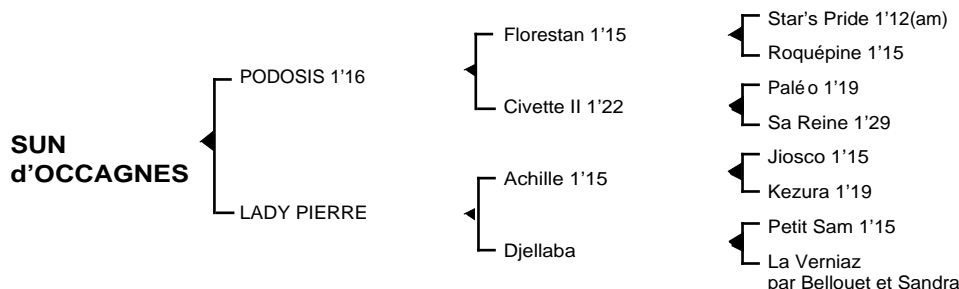

SUN d'OCCAGNES

Mâle bai né le 10.05.06

Fils de **Florestan 1'15**, **PODOSIS 1'16**, classique remporta principalement les prix de Vincennes, du Président de la République, de Cornulier, des Centaures, Pierre Gamare, Raoul Ballière, Camille de Wazières, Jacques Olry, Emile Riotteau. Il se classa également 2ème du St Léger des Trotteurs, 3ème des prix d'Essai, Hémine, Philippe du Rozier, Victor Cavey, Joseph Lafosse totalisant 3.799.000 F de gains. Il est le père de **Antony Bruc 1'15**, **Borely 1'16**, **Boy du Prê 1'14**, **Bonheur de Tillard 1'11**, **Break de Vandel 1'15**, **Bello Canto 1'16**, **Chardon Bleu 1'15**, **Colt Fortysix 1'14**, **Car Lap 1'16**, **Coeur de Pierre 1'15**, **Daniel 1'15**, **Dolly de Vauvert 1'15**, **Dirty 1'13**, **Dakota du Relais 1'14**, **Dajorel du Boscla 1'14**, **Dick du Mirel 1'16**, **Diaphise 1'14**, **Doux Royal 1'16**, **Elvira de Lordelo 1'16**, **Elan des Essarts 1'15**, **Evolu 1'18m**, **Esterhazy 1'15**, **Etoile de Vauvert 1'16**, **First de Retz 1'11**, **Falcon de Boulière 1'14**, **Franky de Ginai 1'16**, **Faon Barbès 1'15**, **Farceur de Max 1'15**, **Gai Brillant 1'14**, **Guyane 1'11**, **Genets du Pou 1'14**, **Glycine de Retz 1'13**, **Great 1'13**, **Guenica d'Orgères 1'14**, **Homme de Loi 1'16m**, **Houlant 1'15**, **Hermès de Montfort 1'12**, **Hodosis 1'15m**, **Honneur de Tillard 1'16m**, **Hauban de Retz 1'14m**, **Hardi Volo 1'14**, **Hermine d'Enfer 1'15**, **Hune Simardièrre 1'16m**, **Henri de Navarre 1'16**, **Iberis Castelets 1'16m**, **Infaisible 1'15**, **Iris de Manche 1'14**, **Intrépide 1'16m**, **Indien Saint Côme 1'16m**, **Iodoline 1'14**, **Ilos Unique 1'12**, **Impérial Turgot 1'15**, **Indro Park 1'16m**, **Jackpot du Relais 1'15m**, **Jasette 1'12**, **Joyeux Convive 1'13**, **Java de l'iton 1'14m**, **Jeff d'Aven 1'15**, **King du Perthois 1'15**, **Kaline Lover 1'14**, **Lucky Turgot 1'16**, **L'Esperance 1'15m**, **Laxter 1'14**, **Libération 1'15**, **Mich Phili 1'13m**, **Master d'Echal 1'14m**, **Melchior 1'15**, **Nashville 1'14**, **Nolga du Guez 1'13**, **Nina de l'Isac 1'14**, **Notre Haufor 1'11**, **Ohio de Joudes 1'13m**, **Omarina du Loisir 1'13**, **Oasis du Chêne 1'15**, **Odeisis de Vandel 1'13m**, **Podranie du Chêne 1'17**, **Paola du Cap Vert 1'15m**, **Paola de Lou 1'15**, **Quattro Combo 1'17**, **Quéa Josselyn 1'15** ...

1ère mère : **LADY PIERRE** (1999)
Sun d'Occagnes (Podosis) son 1er produit

2ème mère : **DJELLABA** (1991)
Hermine Pierre 1'15 à 8 ans, 12 victoires, 3è à Vincennes (147.179 €)
Impérial Pierre 1'18 à 4 ans, 6 victoires (48.931 €)
Lady Pierre (voir ci-dessus)
Magie Pierre 1'17 à 5 ans, 2 victoires (37.930 €)
Opale Pierre 1'19 à 4 ans, lauréate en province