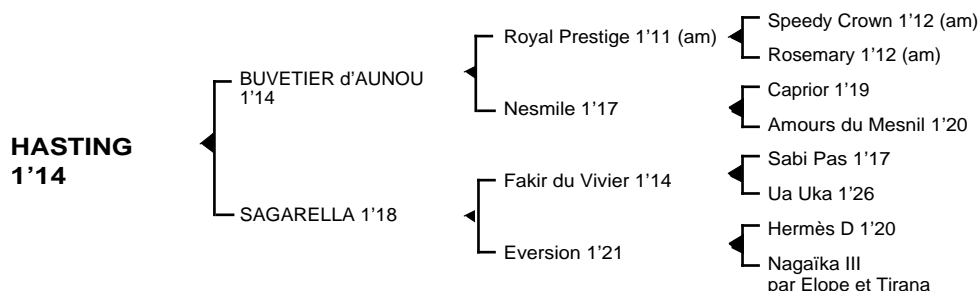

1/70ème de HASTING 1'14 5V

Etalon bai né en 1995

Délai de Prémption : 10 jours

Production de HASTING 1'14a 5V - 1'16m 7V (1995), semi classique, 8 victoires dont 3 à Vincennes, lauréat du prix Jockey (186.422 €)

Ojipey Vinoir 1'13 (Critérium des Jeunes), **Oreillette 1'17**, **Orloff Monceau 1'14** (3è du prix Félicien Gauvreau), **Occitane 1'13** (prix Guy Le Gonidec), **Orion Magic 1'16**, **Ondettes 1'17**, **Ouessant 1'18**, **Oring 1'14**, **Odyssée Guichen 1'16**, **Oliversting 1'18**, **Oui et Non 1'15**, **Orée du Verbois 1'15m**, **Opius de la Lieue 1'17**, **Oliversting 1'14**, **Osiris Thora 1'16**, **Paix du Beauvoisin 1'16**, **Prieuré 1'15m**, **Pixel de Benac 1'15**, **Pin Up de l'Etre 1'16**, **Phebus de Vray 1'17**, **Petra de Trosnay 1'18**, **Pontinga 1'16**, **Quelette 1'18**, **Quiko de Bossay 1'20**, **Quorange 1'19**, **Quadro du Bosquet 1'17**....

1ère mère : SAGARELLA 1'18 à 5 ans (1984), 3 victoires dont 1 à Vincennes (151.010 F), soeur utérine des classiques Querfeu 1'17m et Bigfeu 1'15

Danabella 1'21 à 4 ans, plusieurs accessits, mère de **Inca Pellois 1'19** (28.290 €), **Kascara Pellois 1'16** (32.422 €), **Oh James 1'12** semi-classique, 3ème du prix Doynel de StQuentin (330.210€), **Quibble Madrik 1'16** (24.000€)
Facella 1'16 4V, 3 victoires dont 2 à Vincennes (274.850 F), mère de **Oncle Sam 1'12** (108.140 €)
Garinella 1'14 4V, classique, 6 victoires dont 3 à Vincennes, 5è du Critérium Continental (784.200 F), mère de **Nigella 1'14** (75.620 €), **Pontif 1'15** (81.220 €)
Hasting 1'14 5V (voir ci-dessus)

3ème mère : EVERSION 1'21 4 V (1970) 4 victoires dont 2 à Vincennes

Passarella 1'25 à 3 ans, 2 victoires, mère de **Balajeon 1'18m** (651.800 F); grand-mère de **Jirella 1'30m**, classique, prix des Elites, de Normandie, 2è du prix de Paris, 3è du prix du Cornulier (983.891 €), **Krella 1'17** (44.552 €); 3ème mère de **Oliane de Banville 1'16** (42.250 €), **Quinella 1'15** (36.920€)
Querfeu 1'17 5V, classique, 5 victoires à Vincennes, lauréat des prix de Vincennes, Camille de Wazières, Louis Le Bourg, 2è du prix du Président de la République (1.253.600 F) Etalon
Raquel 1'19, 8 victoires, 2è à Vincennes (296.750 F), mère de **Chèque en Blanc 1'16** (283.470 F), **Ile Saint Louis 1'16**, semi-classique (78.839 €), grand-mère de **Poker 1'15** (36.920 €)
Via Roma 1'17, 12 victoires (578.850 F), mère de **Léoman 1'13** (192.502 €), **Paris Libéré 1'13** (80.290 €)
Bigfeu 1'15, classique, 9 victoires dont 6 à Vincennes, lauréat des prix Guillaume de Bellaigue, Victor Cavey, Xavier de St Palais, Jean Gauvreau, Camille Blaizot, 2è des prix Reynolds, Paul Bastard, Emile Riotteau, 3è du prix Joseph Lafosse, 4è des prix du Président de la République, Edmond Henry, Hervé Céran Maillard, Léon Tacquet, Philippe du Rozier, Jacques Olry, Louis Forcinal, 5è des prix de Normandie, de Londres, Jules Lemonnier, Albert Demarcq (2.948.300 F)
Capelisa 1'21, 2 victoires, mère de **Jamqui 1'14** (193.961 €), **Match 1'14** (63.170 €), **Négresco 1'14** (84.880 €),
Dimanche Matin 1'18, 9 victoires (413,782 F) exporté