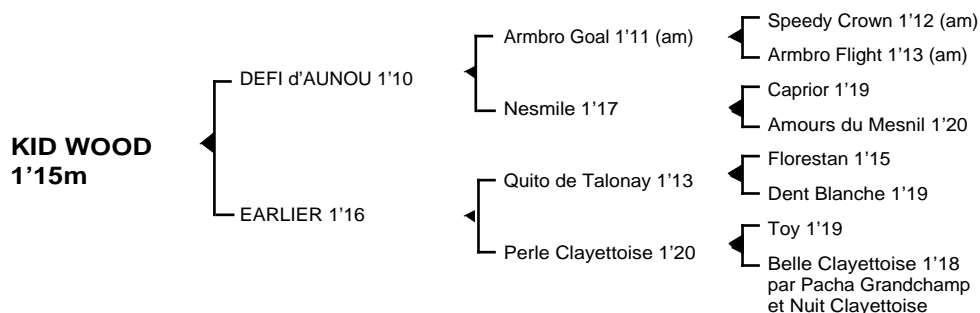

1/80è de KID WOOD 1'15m 4V*Etalon noir pangaré né en 1998*

Délai de préemption : 30 jours

Production de KID WOOD 1'15m 4V (1998), 3 victoires à Vincennes dont le prix Legoux-Lonpré, 2ème du prix René Palyart, 3ème du prix Lavater, 4ème du prix du Président de la République, 6ème du prix des Elites, 7ème du prix de Normandie (169.569 €)

Qui va du Pellouet 1'19, Quietus des Sarts 1'16, Quia du Clos Roger 1'19, Quartz de Carly 1'19, Quersane Majyc 1'22, Runorina 1'19, Roro des Bois 1'23, Rio d'Harbern 1'18, Rissa Tivoli 1'22m, Rubis du Calice 1'25 ...

1ère mère : EARLIER 1'16 4V (1992) semi-classique, lauréate à Vincennes, 2ème du prix Ozo (413.400 F) - mère de 4 produits dont :

Juliana Wood 1'19 à 4 ans (Buvetier d'Aunou) plusieurs accessits, mère de **Prince du Loisir 1'17**(15.230€)