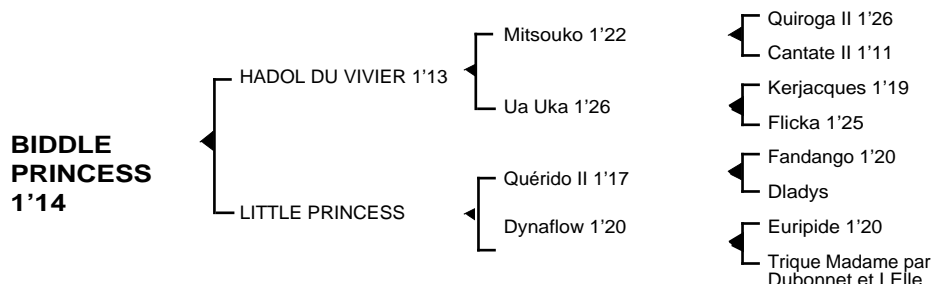

BIDDLE PRINCESS 1'14 5 V Semi-classique*Poulinière baie née en 1989*

Pleine de Nahar de Béval 1'12 (Ganymède -Nursavosca)-A terme le 11.06.09

Saillie réglée

Fils de Mitsouko 1'22, frère utérin de Fakir du Vivier 1'14, HADOL du VIVIER 1'13, classique, remporta les prix de l'Etoile, de Sélection, Marcel Laurent, de Bourgogne (2 fois), de Croix, René Ballière, de France, de l'Atlantique, le Critérium des 3 et 4 ans, le Grand Critérium de Vitesse de la Côte d'Azur ainsi qu'à l'étranger, le prix de l'Elite Internationale en Suède, le prix des Elites en RFA, le prix des Géants en Hollande, totalisant 5.665.965 F de gains. Il est le père de Quiradol d'Hilly 1'13, Quadol de Tillard 1'18, Ramsès de Riolat 1'16, Reine d'Ancre 1'15, Reine Mathilde 1'15, Sabre d'Avril 1'12, Sarida 1'17, Source 1'16, Sophian 1'17, Trotteur Royal 1'17, Tolosa 1'16, Tadolle 1'16, Tolmina 1'17m, Upper des Anges 1'14, Udolita 1'17, Unxia 1'17, Uranus Williams 1'16, Uhlan des Braches 1'16, Ursis 1'13, Uranus de Tillard 1'17, Urd 1'16, Ultra Atout 1'17m, Urtino 1'17, Upsie de Talonay 1'17, Une du Houlbet 1'17, Val de Cillery 1'16, Vercourt 1'17, Valse Bleue 1'14, Vermac 1'14, Varbella du Vivier 1'16, Viombi 1'16, Veinard Atout 1'17, Adol du Colombier 1'16, Adol Royal 1'16, Biddle Princess 1'14, Bibiche du Fossé 1'15, Boiserie 1'15, Cisa 1'15...