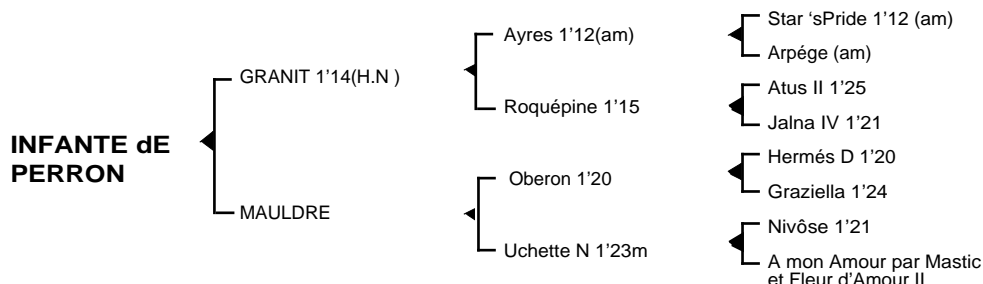

INFANTE de PERRON 1ère catégorie*poulinière baie née en 1996*

pleine de FANACLAND 1'15 (Kimberlnad -Vita de la Forêt) A terme le 09.04.09

Saillie réglée

Fils de l'américain **Ayres** 1'12 et de la prestigieuse **Roquépine** 1'15, frère utérin de **Florestan** 1'15, **GRANIT** 1'14 remporta de nombreuses victoires en Europe et se classa en France 3ème des prix Jockey et du Bois de Vincennes. Etalon, il a donné en Italie **Duchesse Ornélia** 1'16, **Dora** 1'17, **Discola** 1'17, **Drezzo** 1'18 avant d'être acquis par les Haras Nationaux. En France, il est le père de **Quartz** 1'13, **Quolda** 1'19, **Quia** 1'19, **Quisop de Fontaine** 1'19, **Quérito du Donjon** 1'18, **Quilote** 1'19, **Rollon** 1'19m, **Rhétorique** 1'15, **Rameau du Scion** 1'18, **Ranitic** 1'17, **Rolls du Pont** 1'17, **Ranisko** 1'16, **Rep** 1'15, **Sadina** 1'17, **Sanit** 1'15, **Soleil de Mai** 1'15, **Speak Darling** 1'17, **Speedy Horse** 1'17, **Sénèque** 1'15, **Shannon** 1'15, **Tania des Sarts** 1'16, **Théo Del Amor** 1'13, **Thai d'Or** 1'16, **Talis Horse** 1'18, **Tido du Breucq** 1'18, **Tranitado** 1'18, **Tanit Zerga** 1'18, **Trident d'Amour** 1'18, **Tania de Couronne** 1'18, **Underground** 1'17, **Ultra Prior** 1'17, **Upéro** 1'14, **Uranico** 1'17, **Uletta de Collierie** 1'17, **Udotée** 1'15, **Ugo des Neiges** 1'14, **Ugrano** 1'18, **Urf de Claire** 1'16, **Urvick d'Aubrac** 1'18, **Usurpant** 1'18, **Vanina de Tugeras** 1'17, **Vardi** 1'16, **Varèse** 1'18, **Venise du Ponthieu** 1'17, **Vic de Boutancourt** 1'16, **Victoire Viennoise** 1'14, **Viking Gonivière** 1'18, **Vermeil Nay** 1'18, **Vorwek** 1'18, **Ancenit** 1'15, **Agranito** 1'14, **Athos de Crouay** 1'16, **Azov** 1'17, **Bauxite Bocain** 1'14, **Break Down** 1'16, **Caël des Fresneaux** 1'18m, **Cap du Coral** 1'14, **Cardinal de Retz** 1'15, **Claire Emeraude** 1'16, **Cossima** 1'16, **Cocobra** 1'15, **Crack Atout** 1'16, **Crack de Crouay** 1'16, **Cacopilo** 1'14, **Ciki du Padoueng** 1'17, **Créon des Essarts** 1'16, **Campanule** 1'16, **Diva Nay** 1'18, **Dixia Major** 1'18, **Démon d'Eros** 1'17, **Dix du Buron** 1'17, **Dickens** 1'16m, **D'Arrache Pied** 1'17, **Eclair du Caieu** 1'15, **Eclat de Jiel** 1'16, **Epi de Claire** 1'17, **Egranito** 1'16, **Elyseen** 1'15, **Emilita** 1'16, **Early Lui** 1'16, **Echiquier** 1'15, **Elstar d'Occagnes** 1'16, **Exit du Vivier** 1'15, **Echec du Scion** 1'16, **Eviland** 1'12, **Etoile de Vire** 1'17, **Etamine du Pont** 1'17, **Foul du Vivier** 1'15, **Flocilline** 1'13, **Fanette Bocain** 1'16, **Fort Apache** 1'17, **Fuhisia du Pont** 1'16, **Fils de Racques** 1'15, **Far West** 1'16, **Gnat** 1'14, **Granique Delta** 1'16, **Gaspard d'Aveze** 1'15, **Goela du Chatelet** 1'13, **Gaacq du Home** 1'16, **Golden Express** 1'16, **Gadajon** 1'16, **Grimaud** 1'13, **Gold de l'Odon** 1'17, **Houlbec de Mai** 1'17, **Happy de Flore** 1'15, **Havane Monceau** 1'17, **Horde des Champs** 1'17, **Ivar Bocain** 1'15, **Isard de Bertrange** 1'16...