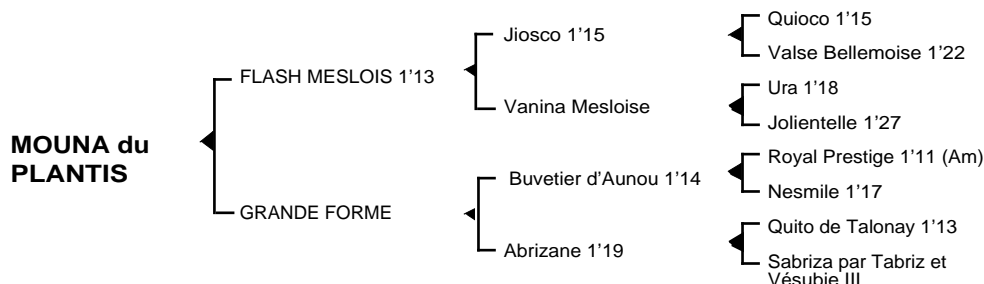

MOUNA du PLANTIS*poulinière baie née en 2000*

Pleine de CANADA 1'14 (Bellouet- Malda) Aterme le 14.05.09

Une redevance de 1.000 € H.T est dûe à la naissance du produit

Fils du classique **Jiosco** 1'15, **FLASH MESLOIS** 1'13 4V, classique remporta principalement les prix Philippe du Rozier, Phaéton, la Coupe Inter Régionale des 3 ans. Il se classa également 2ème du prix Jacques Olry, 3ème du prix Emile Riotteau, 4ème du Critérium des 4 ans, 5ème du prix Gaston Brunet totalisant 1.923.800 F de gains. Il est le père de **Mistigri Royal** 1'15, **Milord d'Hucheloup** 1'14m, **Made In Valaudière** 1'17, **Madison Fair** 1'15, **Mesloise Verderie** 1'15, **Marin de Boléro** 1'16, **Nadidjo** 1'16m, **Nomade de Mai** 1'19, **New Lady** 1'14, **Nicéphore** 1'16m, **Naboria** 1'17m, **Nuage du Jour** 1'17, **Nomade de Mai** 1'14, **Nuit Nonantaise** 1'17, **Nobel Nonantais** 1'17, **Nikos Boy** 1'14m **Oré du Bléquin** 1'16, **Orsay Dop** 1'14, **Onde Normande** 1'16, **Ouxos** 1'15m, **Oklahoma de Fasyel** 1'15m, **Orman** 1'15m, **Océan d'Hermès** 1'16, **Olympe des Cambres** 1'16, **Odin Meslois** 1'16, **Pénélope d'Age** 1'17, **Palomina** 1'16, **Peter de Survie** 1'13, **Quille d'Avril** 1'16, **Quasar de la Manza** 1'18, **Quastel de Blangy** 1'16, **Roguy de Quelaines** 1'19...

1ère mere: MOUNA du PLANTIS (2000) qualifiée
Utagora (Melchior Jet) son 1er produit

2ème mère : GRANDE FORME (1994)
Mouna du plantis (voir ci-dessus)
Ochrida 1'17 à 4 ans, 3 victoires (16.620 €)

3ème mère :ABRIZANE 1'19 à 3 ans (1998) plusieurs accessits, 2ème à Vincennes
Grande Forme (voir ci-dessus)
Impulse 1'14m 6V, 25 victoires dont 6 à Vincennes et 1 à Enghien (459.301 €)