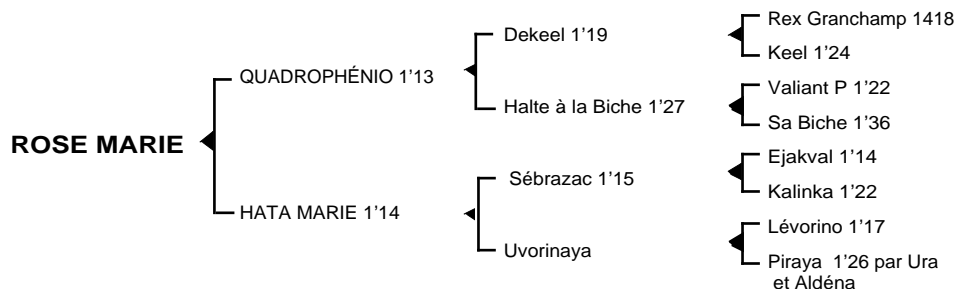

**ROSE MARIE qualifiée**

femelle alezane née en 2005

Fils de **Dekeel 1'19**, **QUADROPHÉNIO 1'13**, classique remporta principalement les Critériums des 4 ans et Continental, les prix Octave Douesnel, Paul Leguery, Gaston de Wazières, Gaston Brunet, Ephrem Houel, de Tonnac Villeneuve. Il se classa également 3ème des prix Jockey, Robert Auvray, Henri Levesque, de la Société d'Encouragement, 4ème du prix de Croix, totalisant 2.927.500 F de gains. Il est le père de **Caballio In Blue 1'16**, **Castel Simardière 1'15**, **Charmeuse Bégonia 1'17**, **Calinamalia 1'16m**, **Carmen Chouan 1'15**, **Cuzco Meryl 1'15**, **Destin des Champs 1'17**, **Dandy Chouan 1'14**, **Drophénio de Lune 1'16**, **Du Bois de Santal 1'14**, **Emilio Balago 1'14**, **Etoile Brohant 1'16m**, **Etoile Gousserie 1'16**, **Flash Tyss 1'16**, **Gaieté de Lune 1'13**, **Gai Fayen 1'14**, **Grande Marée 1'14m**, **Géline Speed 1'14**, **Gamine Chouan 1'17**, **Guanahanie 1'13**, **Glory d'Ariane 1'16m**, **Gino d'Angelière 1'16**, **Gladys de Monts 1'15**, **Gagneur d'Asson 1'14m**, **Hockey Boy du Clos 1'15**, **Hawk Speed 1'14**, **Humour Chouan 1'13**, **Hugo Barbès 1'13**, **Hockey à Trois 1'14**, **Haras Fayen 1'15**, **Hold Fouteau 1'15**, **Houston Berry 1'14**, **Idéal Fayen 1'16**, **Inespérade 1'12**, **Indy Boy 1'14**, **Impact de Piercla 1'15m**, **Iroise Begonia 1'13**, **Isatis d'Elge 1'14**, **Joss Royal 1'13**, **Jolmeto 1'13**, **Joe l'Amoroso 1'13**, **Jinou Barbès 1'14**, **Jetina 1'13**, **Joconde 1'15**, **Joker de Choisel 1'13**, **Jet de Vrie 1'14**, **Kohol des Brouets 1'13**, **Kheops d'Ariane 1'15**, **Kalusphenio 1'14**, **Kuadro Wild 1'13**, **Kaola des Picanes 1'16**, **Kiss me Honey 1'15**, **Kardelian 1'15**, **L'As Bégonia 1'15**, **La Forge de Val 1'15**, **Lotus Barbès 1'14**, **Lisbelle de Lamotte 1'14**, **Loustic d'Anjou 1'14**, **Mario Balago 1'13m**, **Madorée 1'15**, **Méléatus 1'15m**, **Mary Girl 1'12**, **Malikove 1'13m**, **Magnolia de Vrie 1'15**, **Notre Gergauderie 1'13m**, **Nottingham Forest 1'13m**, **Nash Tivoli 1'13**, **Nath Girl 1'15**, **Nophénio de lune 1'14m**, **Nellyto du Lys 1'14m**, **Orlando Vici 1'12**, **Oxo 1'15m**, **Oh L'Amoroso 1'15m**, **Oyola 1'12**, **Ouf Boy 1'15**, **Passion du Ham 1'15**, **Poulbot de Tellor 1'13**, **Pom Girl 1'15**, **Prettia Pierjy 1'15**, **Prestige Jiel 1'14**, **Pretty Seven 1'15**, **Padre d'Ostal 1'13m**, **Prétentieux 1'15**, **Quinoa Thieben 1'15**, **Quadro du Lys 1'14m**, **Raymond Phil 1'18**..