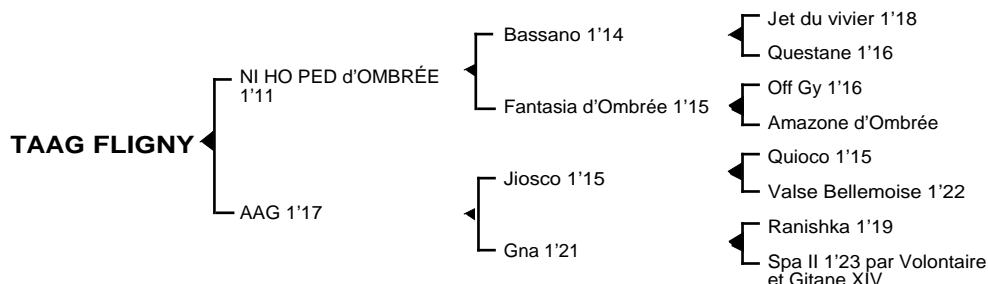

TAAG FLIGNY

Femelle alezane née le 23.04.07

Fils de **Bassano** 1'14, **NI HO PED d'OMBREE** 1'11 à 4 ans, classique 5 victoires dont 3 à Vincennes, remporta principalement les prix Albert Viel, Paul Karle, l'Eliminatoire du Grand Prix de l'U.E.T. Il se classa également 2ème du Grand Prix de l'U.E.T., des prix de Genève, Jacques de Vauloger, Abel Bassigny, Emmanuel Margouty, 3ème du Championnat Européen des 3 ans, du Critérium des Jeunes, des prix de Sélection, Victor Régis, 4ème des prix de la Haye, Ovide Moulinet, 5ème des prix Ephrem Houel, Charles Tiercelin et Pierre Plazen, totalisant 654.353 € de gains. Jeune étalon, ses premiers produits sont des "S".

classique **Triomphe de Rozoy** 1'15 (4ème du Critérium des 3 ans); 4ème mère des classiques **Baron**

Sévérois 1'16m (5ème du prix de l'Étoile) **Kif Sévérois** 1'14 (4ème du prix de Vincennes)

Gna 1'21 4V (voir ci-dessus)