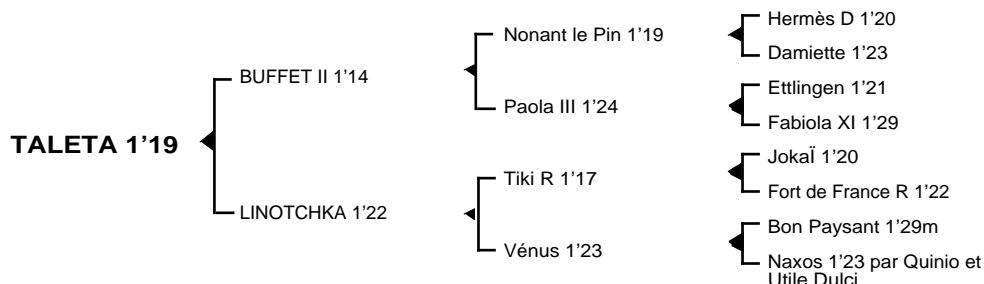

TALETA 1'19 à 3 ans*Poulinière baie née en 1985*

Plaine de FIRST de RETZ 1'11 (Podosis- Ballerine de Retz) -A terme le 19.03.09

Une redevance de 3500 € H.T est dûe à la naissance du produit

Fils de **Nonant le Pin** 1'19, **BUFFET II** 1'14 classique, remporta principalement le Critérium Continental, les prix Jules Thibault, Phaéon, Marcel Laurent, Ovide Moulinet, de l'Etoile, de Bourgogne, René Ballière, de Washington, d'Europe, le Championnat Européen ainsi que le Grand prix de Bavière. Excellent géniteur, il est le père de **La Bourrasque** 1'15, **Marco Bonheur** 1'15, **Marybee** 1'17, **Ma Belle Gitane** 1'15, **Norabelle** 1'15, **Nadine Charmeuse** 1'18, **Ouiflette** 1'15, **Oliver** 1'15, **Oswego** 1'17, **Pélops** 1'15, **Prince Gold** 1'15, **Petit Manou** 1'16, **Prince des Ramiers** 1'17, **Quolibet** 1'17, **Quartz Bellemois** 1'17m, **Quatre de Carreau** 1'18, **Rénoso** 1'12, **Riton du Gite** 1'12, **Rose Thé** 1'16, **Ring Leader** 1'15, **Stellina** 1'15, **Siliano** 1'17, **Saphir de Jemma** 1'14, **Synthèse** 1'18, **Turquetil** 1'14, **Tango Barbès** 1'16, **Thuléa** 1'16, **Talitso** 1'16m, **Ultra Ducal** 1'12, **Uffet du Gite** 1'18, **Veikko** 1'18, **Valois de Mai** 1'16, **Vergobret** 1'18, **Vinco de Vrie** 1'16, **Verte Campagne** 1'16, **Val d'Oise** 1'16, **Axe du Vivier** 1'18, **Amigo Amor** 1'17, **Accord de Vrie** 1'14, **Ambre Pellois** 1'16, **Aitesse Perrine** 1'18, **Ajaccio** 1'16, **As de Vrie** 1'16, **Aldonzo** 1'15, **Bora Clairchamp** 1'18, **Christmas** 1'17, **Civrac** 1'15, **Czar** 1'15....

Production de TALETA 1'19 à 3 ans (1985) 2 victoires dont 1 à Vincennes (136.760 F)

Déesse du Cottage (Olaf de Brio) qualifiée

Ecu du Cottage 1'19 à 7 ans (Septimo) 3 victoires (117.080 F)

Gamine de Cahot (Quarisso)