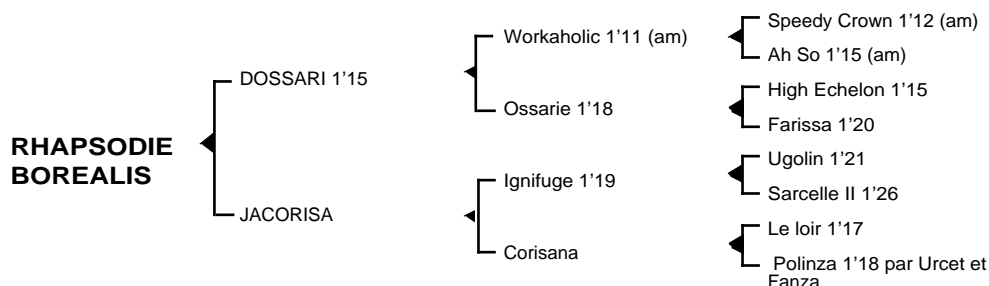

RHAPSODIE BOREALIS

Femelle baie née le 19.03.05

Fils de **Workaholic** 1'11, **DOSSARI** 1'15 6V, 3 victoires à Vincennes et 2 à Enghien totalisa 1.081.800 F de gains. Il est le père de **Norois du Tremblay** 1'16, **Nobel du Tremblay** 1'13, **Native d'Ablon** 1'17, **Nataliefina** 1'18, **Novie du Tremblay** 1'19, **Nicosia Bodo** 1'17, **One Of Schore** 1'17m, **Otello du Tremblay** 1'20, **Odin du Tremblay** 1'19, **Pacha du Tremblay** 1'16, **Paname Scot** 1'17.....

1ère mère : **JACORISA** (1997)
Poker Boréal (canada)
Quasimir Boréal (Infaillible)
Rhapsodie Boréal (Dossari), son 3ème produit

2ème mère : **CORISANA** (1990)
Graphite Boréal 1'17, 10 victoires dont 1 à Cagnes-sur-Mer (73.826 €)
Ingallii Boréal 1'19 à 3 ans, 2 victoires
Jacorisa (voir ci-dessus)
Karl Boréal 1'15 à 6 ans, 7 victoires dont 2 à Vincennes et 1 à Enghien (88.485 €)
Martha Boréal 1'15 3V, 3 victoires, 2è à Vincennes et à Enghien (39.410 €)
Nasdap Boréal 1'19 à 3 ans, de nombreux accessits

3ème mère : **POLINZA** 1'18 6V (1981), 8 victoires, 2è à Vincennes (363.150 F). N'eût qu'un seul produit
Corisana (voir ci-dessus)

4ème mère : **FANZZA** 1'18 (1971) 11 victoires dont 4 à Vincennes et 2 à Enghien (533.150 F)
Polinza 1'18 6 V, (voir ci-dessus)
Sannza mère de **Java de la Vègre** 1'17 (40.220 €)

Souche maternelle classique remontant à la jument **JACKMAM** (1931)