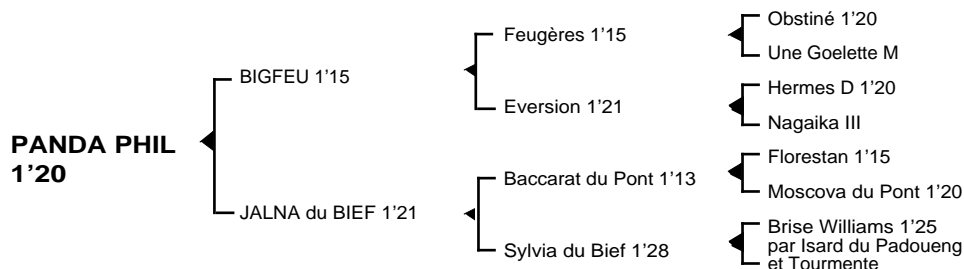

PANDA PHIL 1'20 3V*Mâle noir pangaré né en 2005*

Gains : 1.190 €

Fils du classique **Feu Vert 1'15**, **BIGFEU 1'15a - 1'16m 5 V**, classique remporta principalement les prix Guillaume de Bellaigue, Victor Cavey, Xavier de St Palais, Jean Gauvreau, Camille Blaisot. Il se classa également 2^e des prix Reynolds, Paul Bastard, Emile Riotteau, 3^e du prix Joseph Lafosse, 4^e des prix du Président de La République, de Vincennes, Théophile Lallouet, Edmond Henry, Hervé Céran Maillard, Léon Tacquet, Philippe du Rozier, Jacques Olry, Cèneri Forcinal, 5^e des prix de Normandie, Camille Lepecq, de Londres, Albert Demarcq totalisant 2.998.300 F de gains. Il est le père de **Kelfeu 1'17**, **Kelamour Rose 1'17**, **Luna du Viaduc 1'16**, **Loudéac des Bordes 1'17**, **Marathon des Anges 1'15**, **Madirène Gapx 1'19**, **Nabab de Verrières 1'18**, **Nectar des Anges 1'17**, **Panda Phil 1'20**, **Pur Batz d'Ombrée 1'17m**..

Meilleures performances :**2005**

14.08 - Francheville
20.11 - Vire

1850m (a) tnc 4^e
2225m (a) 1'22"3 5^e

2006

17.01 - Vincennes
05.03 - Chartres

2175m (a) 1'20"4 7^e
2300m (a) 1'22"7 6^e

1ère mère : JALNA du BIEF 1'21 à 4 ans (1997), lauréate en province à cet âge
Panda Phil 1'20 3V (Bigfeu), son 1er produit (voir ci-dessus)

Souche maternelle classique remontant à la jument **REVANCHE** (1895) dont sont également issus **Abd El Krim D 1'20** (Critériums des 3 ans, des 4 ans et Continental), **Eros Bourbonnais 1'20** (3^e du prix du Président de la République), **Larabello 1'12** (Critérium des 3 ans, 3^e du prix de l'Etoile)