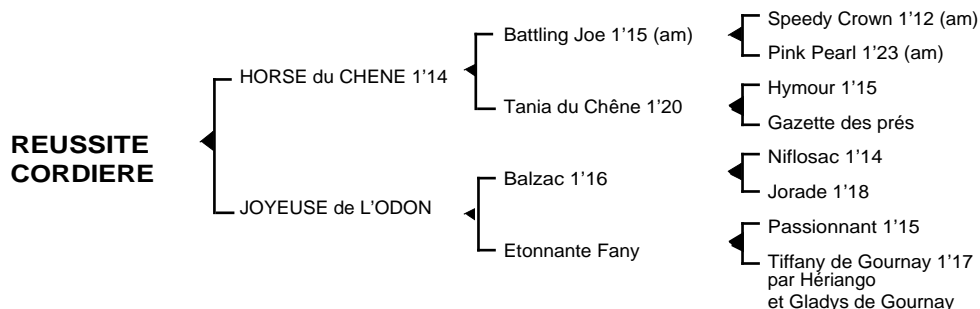

REUSSITE CORDIERE

Femelle baie née le 29.05.05

Fils de l'américain **Battling Joe** 1'15, **HORSE du CHENE** 1'14 7V, 7 victoires dont 4 à Vincennes et 1 à Enghien, totalisa 133.757 € de gains. Jeune étalon, ses premiers produits sont des "Q".

1ère mère : JOYEUSE de L'ODON (1997), qualifiée
Pénélope Cordière (Historien)
Quiréfi Cordière (Fan Quick)
Réussite Cordière (Horse du Chêne) son 3ème produit

2ème mère : ETONNANTE FANY (1992)
Isaac de L'Odon 1'17 à 3 ans, de nombreux accessits, 3è à Caen, 5è à Vincennes
Joyeuse de L'Odon (voir ci-dessus)
Lupin de L'Odon 1'13, 10 victoires dont 1 à Vincennes (231.392 €)
Merlin de L'Odon 1'16, lauréat en province (18.970 €)
Nectar de L'Odon, 1'18, 2 victoires (15.110 €)
Orange de L'Odon, 1'20, lauréate en province

3ème mère : TIFFANY de GOURNAY 1'17 à 4 ans (1985) 2 victoires dont 1 à Enghien, placée à Vincennes (150.890 F)
Etonnante Fany (voir ci dessus)
Fouiton 1'21 à 4 ans, de nombreux accessits
Jobelle Montaval 1'20, plusieurs accessits

Souche maternelle classique remontant à la jument **CHRISIS** (1902) dont sont également issus **Capri** 1'17, **Fleuronné** 1'16, **Jonc d'Ançon** 1'16, **Takim**...