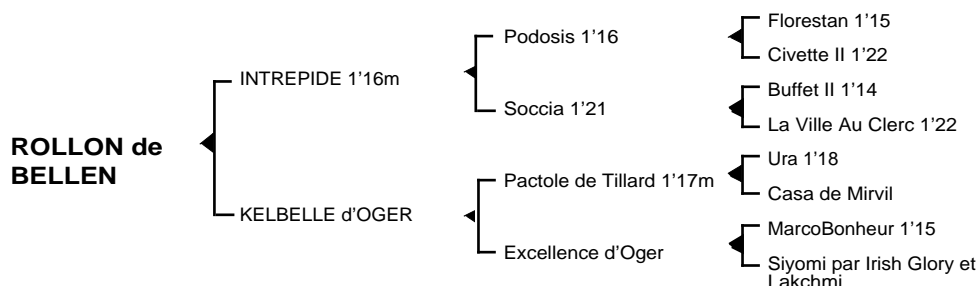

**ROLLON de BELLEN**

Mâle bai né le 6.05.05

Fils du classique **Podosis** 1'16 et d'une soeur du classique **Rénoso** 1'13, de la proche famille de la championne **Kiss Mélody** 1'11, **INTREPIDE** 1'16m 4 V, semi classique remporta principalement le prix Jacques Olry. Il se classa également 3è des prix Jean Gauvreau, Louis Forcinal, 4è des prix Philippe du Rozier et Edmond Henry totalisant 194.39 € de gains. Jeune étalon, ses premiers produits sont des "P".

1ère mère : **KELBELLE d'OGER** (1988), placée en province

**Quézirac de Bellen** (Invar)

**Rollon de Bellen** (Intrépide) son 2ème produit

2ème mère : **EXCELLENCE d'OGER** (1992)

**Jibus d'Oger** 1'15, 2 victoires dont 1 à Cagnes-sur-Mer (49.346 €)