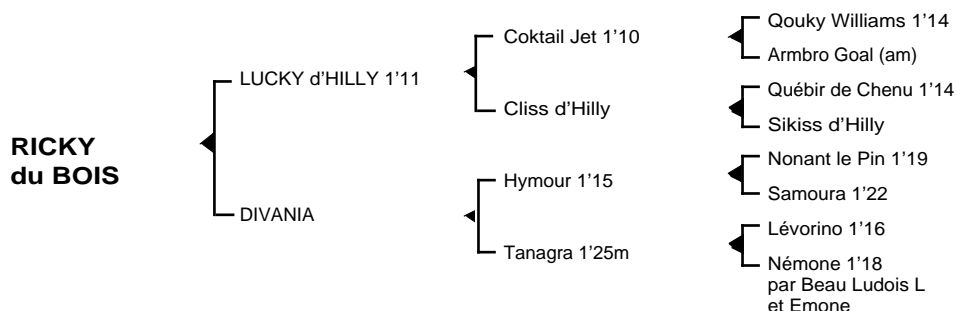

RICKY du BOIS

Mâle alezan né le 08.03.05

Fils du classique **Coktail Jet** 1'10, **LUCKY d'HILLY** 1'11 à 5 ans, classique, 6 victoires, remporta principalement les prix Albert Viel (Critérium des 3 ans), de Berlin, L'Eliminatoire du Grand Prix de L'U.E.T. Il se classa également 2^e du Critérium de Vitesse de Basse-Normandie à Argentan, des prix de Tonnac Villeneuve, Jacques de Vaulogé, Victor Régis, Pierre Plazen, Henri Cravoisier, Kalmia, 3^e du Critérium des 3 ans, du prix Roederer, 4^e du Critérium Continental, des prix de Milan, Gaston Brunet, 5^e du prix de Sélection, 6^e du Critérium des 4 ans, totalisant 495.561 € de gains. Jeune étalon, ses premiers produits sont des "Q".

1ère mère : DIVANIA (1991)

Jivania du Pré 1'15 8V (Beautiful Somolli), 2 victoires dont 1 à Vincennes (71.571 €)

Karole du Pré 1'13 6V (Ulf d'Ombrière), 9 victoires dont 3 à Vincennes et 2 à Enghien (134.627 €)

Ocarina des Bois (Hermès de Péricard)

Polistena (Jain de Béval) qualifiée

Quelle Jo du Bois (Hello Jo)

Ricky du Bois (Lucky d'Hilly) son 7^eme produit

2ème mère : TANAGRA 1'25m 4V (1985) 6ème à Vincennes
Divania (voir ci-dessus)**3ème mère : NEMONE 1'18 5 V (1979) 4 victoires à Vincennes (339.000 F)**

Tanagra 1'25m 4 V (voir ci dessus)

Ultra Son 1'21 à 4 ans, lauréat en province

Velami 1'19 à 3 ans, 2 victoires, 3^e à Enghien, 4^e à Vincennes (169.000 F)

Eva mère de **Owena d'Isop** 1'16 (41.800€)

Gioia 1'17 4 V, lauréate en province, 2 secondes places à Vincennes (140.350 F)