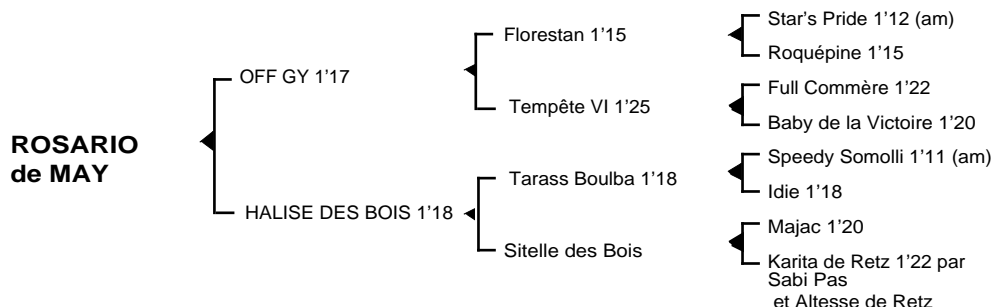

**ROSARIO de MAY**

Mâle bai foncé né le 04.04.05

Fils de **Florestan** 1'15, **OFF GY** 1'17, classique, lauréat à Vincennes, se classa également 2<sup>e</sup> du prix de Genève, 3<sup>e</sup> du Critérium Continental totalisant 612.569 F de gains. Il est le père de **Café Liégeois** 1'16m, **Class Inés** 1'15, **Dragon de Périers** 1'15, **Duck de La Saussey** 1'15, **Didji Daviro** 1'17, **Datac de Montaigu** 1'17, **Dryade des Bois** 1'12 (Prix d'Amérique), **Danseur Magic** 1'13, **Diane de Baune** 1'16, **Eslly Captain** 1'16, **Etoile Lezardière** 1'15, **Edesse de Clairval** 1'18m, **Fantasia d'ombrée** 1'15, **Forlane de Vreuil** 1'17, **Fausta de Mareuil** 1'15, **Fort du Martellier** 1'15, **First du Porto** 1'15, **Fame du Bois Morin** 1'16, **Fils de Gambadine** 1'14, **Fun du Bois Morin** 1'16, **Fils de Gambadine** 1'17, **Fiesole de Mareuil** 1'18, **Gy de Céronne** 1'16, **Gina de Martellier** 1'14, **Gy de Céronne** 1'15, **Gwenadu Kaer** 1'15, **Hammamet** 1'15, **Haltise du Morin** 1'16, **Haquine** 1'17, **Hirondeau** 1'18m, **Hygie de Faje** 1'15, **Haut Bourgneuf** 1'17, **Helfie** 1'16, **Itou d'Avril** 1'16, **Iroquois Jiel** 1'16, **Iff Gy du Logis** 1'14, **Icare Neve** 1'18m, **Inès du Plessis** 1'17, **Iroco de Faje** 1'14, **Itax du Coudray** 1'15, **Idole de Sebec** 1'17, **Indiana du Hoerd** 1'14, **Impérator Douétil** 1'18m, **Impact Magic** 1'17, **Joie d'Idole** 1'18, **Joker du Closet** 1'15, **Jack l'Eventreur** 1'14, **Julia Percy** 1'15, **Jeff de Marancourt** 1'15, **Jarnac du Ringeat** 1'15, **Jica du Bateau** 1'18m, **Jebène** 1'18m, **Joueur des Salines** 1'16, **Jasmine Factière** 1'16, **Julie de Douai** 1'15, **Katie Picarde** 1'16, **Kingston de Hoerd** 1'16, **Koehchel Baz** 1'15, **Koffgy** 1'15, **Kelle Melba** 1'17, **Kif du Heurt** 1'15, **Ksar Haufor** 1'13, **Kames de La Mérité** 1'15, **Keva Blonde** 1'16, **Lorenz de Noyelles** 1'15, **Léa Barbès** 1'15, **Lord d'Yléa** 1'16, **Lofgie du Verger** 1'12, **L'As de Marancourt** 1'15m, **Lord du Martellier** 1'16, **Laïa de la Mérité** 1'15, **Laïka de La Frette** 1'14m, **Lys d'argent** 1'15, **Lys du Pont** 1'15m, **Margot du Douet** 1'16, **Mambo des Brouets** 1'16, **Master Perrine** 1'13, **Météor Jiel** 1'13, **Métal Castelets** 1'16, **Modjo Barbès** 1'13, **Nouxor** 1'17, **Narval d'Haufor** 1'16, **Nocéan de Digéon** 1'14m, **Nautica Jiel** 1'15m, **Nonantais** 1'17, **Opium de Sassy** 1'18, **Olga Grandchamp** 1'27, **Ophélie du Stade** 1'27, **Oriolo** 1'17, **Olire de Boléro** 1'18, **Oclock des Salines** 1'15, **Pamela Gy** 1'20, **Paco du Manoir** 1'19...