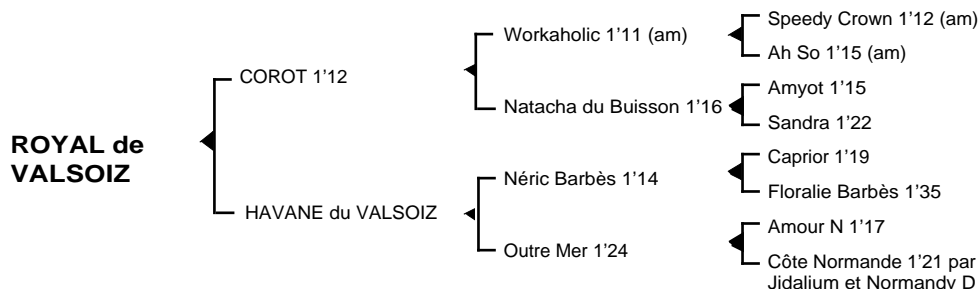

ROYAL de VALSOIZ

Mâle bai foncé né le 24.04.05

Fils de l'américain **Workaholic** 1'11, **COROT** 1'12, classique remporta plusieurs succès à Vincennes ainsi que le Grand Prix de Trot de Villeurbanne en province. Il se classa également 2^e des prix Ephrem Houel, Thierry de Cabanes, Charles Tiercelin, 3^e des prix de Sélection, de Tonnac Villeneuve, de La Haye, 4^e du Critérium des 3 ans, 5^e du Critérium des 4 ans, du prix Abel Bassigny totalisant 2.613.130 F de gains. Il est le père de **Irina Scardrie** 1'14, **Idéal du Cygne** 1'16, **Indian Horse** 1'14, **Ingres Speed** 1'16, **Iskoya Bleue** 1'13, **Ivraie** 1'15, **Igor du Braud** 1'15, **Inès du Bouffey** 1'14, **Impérial d'Aix** 1'15, **Iéna de Mosta** 1'16, **illumine** 1'14, **Impressionniste** 1'16, **Idéal de Vittel** 1'15, **Joyeuse du Val** 1'14, **Jumper des Près** 1'15, **Junior de l'Iton** 1'15, **Jet du Comtal** 1'17, **Jalna du But** 1'16, **Joker des Brisants** 1'17, **Jus de Fruit** 1'14, **Jalna du But** 1'16, **Jordanie d'Oyse** 1'16, **Joyau des Brouets** 1'16m, **Joss du Luot** 1'16, **Kiriqui** 1'15, **Kalinza du Parc** 1'16, **Korais de Morgane** 1'15, **Kyoto Bellemois** 1'13, **Koridole** 1'15, **Karina de Marny** 1'16, **Krac d'Iquaine** 1'13, **Kascara Pellois** 1'16, **King Boy du Dane** 1'15, **Luthier Meslois** 1'16, **La Mare Bourcy** 1'14, **Loess du Comtal** 1'17, **L'Homy Blue** 1'17, **Lorette de Corday** 1'16, **La Dame en Bleu** 1'16, **Lino Pellois** 1'16, **Lilas des Dimes** 1'16, **Lonrai** 1'16, **Lyphard** 1'14, **Mascotte d'Arbaz** 1'14, **Ma Chérie** 1'13, **Manon de Godrel** 1'15, **Man des Bassières** 1'16, **Makoum Makoum** 1'14, **Morgane de l'Isop** 1'13, **Merci Qui** 1'13, **Méto de Prtélong** 1'15, **Marquis des Champs** 1'15, **Néléos du Goutier** 1'13, **Nuit du Chêne** 1'14, **Natif Atout** 1'15, **Nabis du Goutier** 1'16, **Narcos d'Acanthe** 1'15, **Néumbo** 1'13, **Nevealone du Dungy** 1'13, **New Pistol** 1'15m, **Nougat Hunaudière** 1'15, **Ode à Saint Charle** 1'16, **Okando Haie Neuve** 1'17, **Once Again** 1'16, **OasisCharmeuse** 1'18m, **Pélican des Champs** 1'19, **Pouvoir Magique** 1'22...