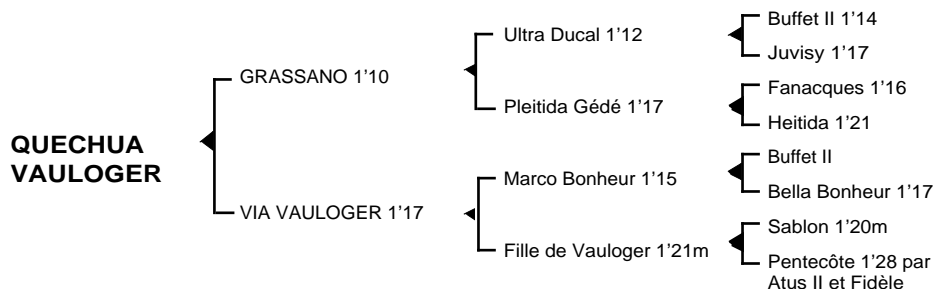

QUECHUA VAULOGER*Femelle alezan brûlé née en 2004*

Fils du classique **Ultra Ducal** 1'12, **GRASSANO** 1'10, classique, 12 victoires dont 8 à Vincennes remporta principalement le prix Jean Cabrol. Il se classa également 2^e des prix de L'Union Européenne, du Bois de Vincennes, 3^e des prix du Bourbonnais, de L'Atlantique, de L'Union Européenne, de Belgique, de Bretagne, 4^e du prix René Ballière, 5^e des prix d'Amérique, d'Été, 6^e du Grand Critérium de Vitesse de la Côte d'Azur, 7^e du prix de Paris totalisant 622.697 € de gains. Jeune étalon, ses premiers produits sont des "Q".

1ère mère : VIA VAULOGER 1'17 à 6 ans (1987), 2 victoires dont 1 à Vincennes (275.780 F°)

Jerrican 1'16 à 6 ans (Turquetil), 6 victoires dont 1 à Caen et 2 à Cabourg (77.551 €)

Mesnil Vauloger 1'21 à 4 ans (Ūrs d'Erevan) plusieurs accessits