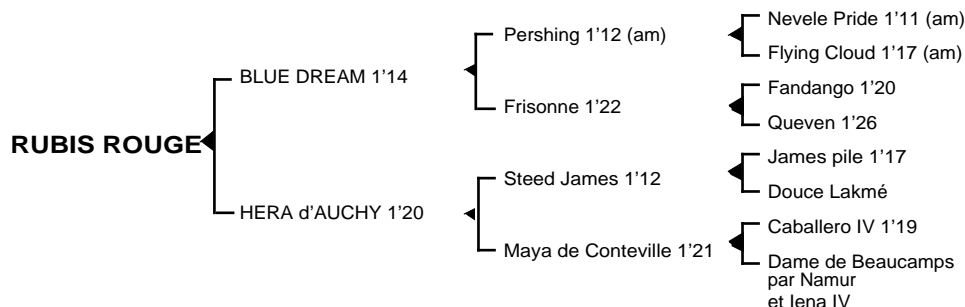

RUBIS ROUGE

Mâle bai né le 15.05.05

Fils de l'américain **Pershing** 1'12, **BLUE DREAM** 1'14 4 V, classique, remporta les prix du Président de la République, Lavater, Henry Ballière, Félicien Gauvreau, Louis Le Bourg. Il se classa aussi 2e des prix de l'Etoile, Céneri Forcinal, de Milan, de Genève, Charles Tiercelin, Jacques de Vaulogé, 3e du Critérium des 5 ans, du prix du Bourbonnais, 4e des prix de Belgique, Guy Le Gonidec, 5e des prix de Tonnac Villeneuve totalisant 4.069.360 F de gains. Il est le père de **Hermès Pellois** 1'15m, **Harry du Vivier** 1'15, **Hordack** 1'16, **Henri Le Fol** 1'16, **Hickory Pride** 1'15, **Héroïne Castelets** 1'18m, **Heureuse Duchesse** 1'14, **Hulk des Champs** 1'13 (classique), **Harlem Hanover** 1'15, **Hotesse de Vivy** 1'15, **Hassini du Taj** 1'14, **Hernani** 1'14, **Hell Dream** 1'16, **Hélios de Varenne** 1'16m, **Hélice France** 1'14, **Hickory Pride** 1'15, **Horis de Béval** 1'15, **Hygie de Fontaine** 1'17m, **Idéal de Crépon** 1'17, **Ingoda** 1'15, **Imuvrini** 1'16, **Idéal d'Eronville** 1'16, **Isidore du Lys** 1'16, **Indiana d'Oliverie** 1'16, **Island Girl** 1'16, **Iris Jet** 1'16, **Ignace** 1'15, **Indian Dream** 1'15, **Ivel** 1'16, **Ikita de Carless** 1'16, **Justine des Prés** 1'15, **Johanna Dream** 1'14, **Just à Winner** 1'14, **Joyeux Drille** 1'17, **Jahina de Kervero** 1'17, **Jufa** 1'17, **Jane's Lady** 1'14, **Judicieuse à Broue** 1'18, **Jesaque Bocain** 1'15, **Koet Favan Vro** 1'17, **Kir de Beau Rivage** 1'16, **Kuoni** 1'16, **Knoker** 1'15, **Kadine Fleurie** 1'15, **Kamira** 1'17m, **Kalie du Foliot** 1'14, **King d'Espace** 1'17, **Kermesse** 1'16, **Kenza de Grammont** 1'17, **Keep Haufor** 1'15, **Kelly** 1'16, **Ketty Mesloise** 1'18m, **Let's Deam** 1'14, **Locton** 1'15m, **Laura d'Occagnes** 1'14, **Luna de Grammont** 1'14, **Latino de Retz** 1'15, **Légende Moune** 1'14, **Léna des Picanes** 1'15, **Love me Bourbon** 1'14, **Ludream de Morgane** 1'15, **Lignée de Helon** 1'15, **Lena Phil** 1'17, **Leda du Goutier** 1'16, **Linéa Dream** 1'17, **Last Dream** 1'16, **Lord Worth** 1'14, **Laure Blue** 1'16, **Miss Ever Sun** 1'15m, **Mendel** 1'17, **My Lady Way** 1'15 (classique), **Maestro Vinoir** 1'15, **Macumba Blue** 1'16, **Nésos du Goutier** 1'14, **Noctis Blue** 1'14, **New dream de Nath** 1'13, **Need You Haufor** 1'14, **Niarpan** 1'13, **Namado** 1'15, **Nectar du lac Noir** 1'14, **Noblesse de Coeur** 1'16, **Noisette d'Arzal** 1'15, **Nicky Buck** 1'16, **Netanya Dream** 1'17m, **Olympe de l'Iton** 1'18m, **Odysée Turgot** 1'18m, **Pershing des Baux** 1'19, **Profiler de Joudes** 1'20m, **Pin Up de Montfort** 1'18m...

1ère mère : **HERA d'AUCHY** 1'20 à 2 ans (1995) lauréate à cet âge

Plazza (Fripon Rose)

Quisas Vanquish (Eclat de la Crau)

Rubis Rouge (Blue Dream) son 3ème produit

2ème mère : **MAYA de CONTEVILLE** 1'21 à 5 ans (1978), 3 victoires (107.950 F)

Vulcain d'Auchy 1'19 à 4 ans, 3 victoires

Brise d'Auchy, plusieurs accessits, mère de **Harmonie d'Auchy** 1'22, **Inés d'Auchy** 1'21

Hera d'Auchy 1'20 à 2 ans (voir ci-dessus)

3ème mère : **DAME de BEAUCAMP** (1969)

Maya de Conteville 1'21 (voir ci-dessus)

4ème mère : **IENA IV** (1952)