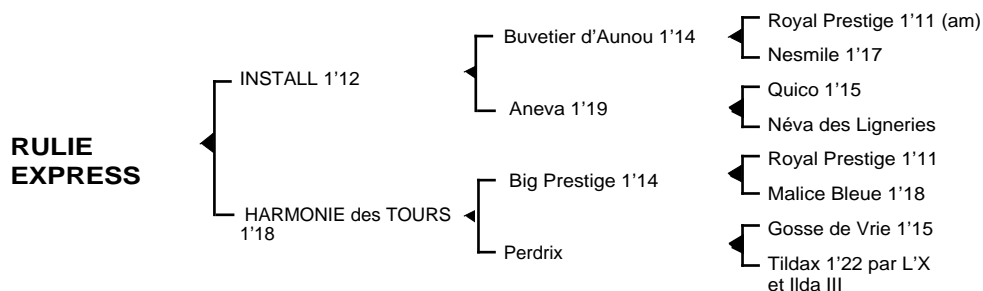

**RULIE EXPRESS**

Femelle baie née le 16.02.05

Fils du du franco-américain **Buvetier d'Aunou 1'14**, **INSTALL 1'12**, classique, remporta principalement le Critérium des 3 ans, les prix de Tonnac Villeneuve et Victor Régis. Il se classa également 2<sup>e</sup> du Critérium des 4 ans, des prix Paul Leguérney, Jules Thibault, Jacques de Vaulogé, 5<sup>e</sup> du prix Jean Le Gonidec, totalisant 2.617.763 F de gains. Il est le père de **Okapi du Guelier 1'17**, **Olympia Fair 1'15**, **O'Stall Ouest 1'15**, **Ozie de Janeiro 1'17**, **Onstalien 1'17**, **Ouenza de Bellouet 1'17**, **Oleg de Corneville 1'20**, **Onou El Major 1'20**, **Ocantérien 1'18**, **Ogaden du Dollar 1'16**, **Osage dub's 1'16**, **Ode d'Occagnes 1'18**, **Osée julry 1'17**, **Ophélie Jet 1'18**, **Oscar Lou 1'18m**, **Ocantieri 1'16**, **Onyx d'Avèze 1'17**, **Petit Brazille 1'16**, **Parabellum 1'16**, **Pretty Girl 1'18**, **Peur Bleue 1'17m**, **Prize Man 1'20**, **Picarde du Dollar 1'18**...

**1ère mère : HARMONIE des TOURS 1'18** à 4 ans (1995) de nombreux accessits

**Ocarina Express** (César d'Argos) lauréate en province (1 sortie)

**Palanza Express** (Dandy Chouan)

**Rulie Express** (Install) son 3ème produit