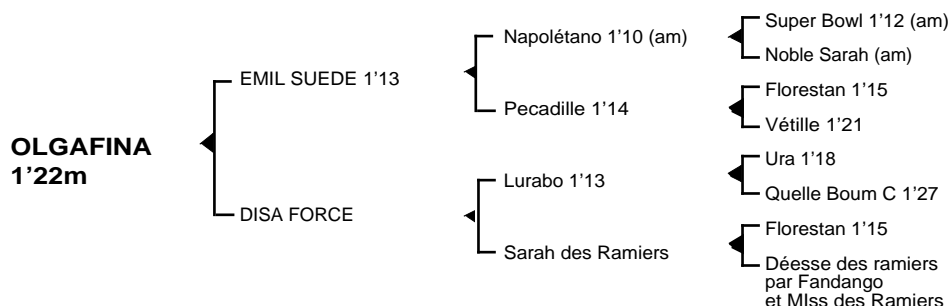

OLGAFINA 1'22m à 4 ans

Femelle bai foncé née en 2002

Gains 2.060 €

Fils de l'américain **Napolétano 1'10** et de la classique **Pecadille 1'14**, **EMIL SUEDE 1'13** 5 V, triompha à Enghien et Cagnes sur Mer, totalisant 794.200 F de gains. Il est le père de **Marquis de Paris 1'18**, **Ma Napolitaine 1'17m**, **Miss Angèle 1'20**, **Milord de l'Ante 1'19**, **Mille Feuilles 1'18**, **Mimile du Hamet 1'14m**, **Melisa du Bessin 1'16**, **Madone de Bouère 1'17**, **Moto 1'18**, **Myrtille de Vivoin 1'17**, **Maéva Gin 1'19**, **Noralda du Mont 1'18**, **Nympe du Hamet 1'18**, **Naxos de Crennes 1'16**, **New Match 1'20**, **Némil de Boécé 1'16**, **Ney de Hotovie 1'18**, **Oscar des Minerais 1'16**, **Origan du Bois 1'14**, **Open Up 1'20**, **Peter 1'19**, **Poetesse 1'21**

1ère mère : DISA FORCE (1991)

Idolfinn 1'16 (Minou du Donjon) 5 victoires (44.452 €)
Juliettafina 1'21 à 4 ans (Boléro du Coq), plusieurs accessits
Ladyfina 1'17 à 5 ans (Critérium d'Ombree) 4 victoires (27.210 €)
Olgafina 1'22m à 4 ans (Emil Suede), son 4ème produit (voir ci-dessus)

2ème mère : SARAH des RAMIERS (1984) qualifiée

Bonne Tea Ellen 1'24 à 3 ans, lauréate en province, mère de **Ilot Paradise 1'18m** (26.211 €), **Lait Fraise 1'18m** (26.510 €), **Nellencia 1'15** (15.960 €)
Disa Force (voir ci-dessus)