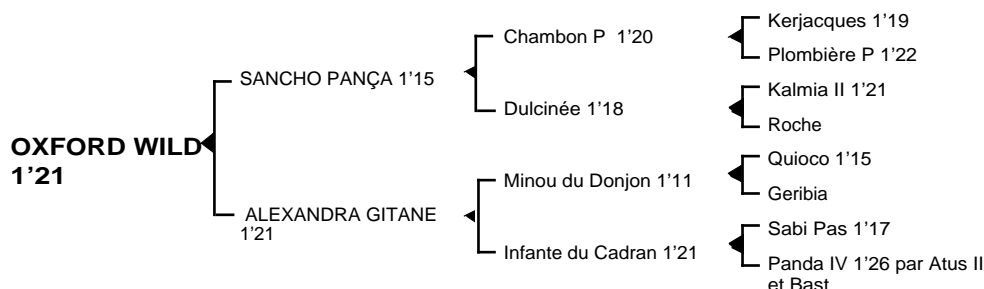

OXFORD WILD 1'21 à 3 ans

Hongre bai né en 2002

Gains : 110 €

Fils du grand sire **Chambon P 1'20**, **SANCHO PANÇA 1'15** remporta principalement le Critérium des 4 ans, les prix de Sélection, du Bourbonnais, de Bretagne, de Croix, Phaéon, Octave Douanel, Marcel Laurent, Henri Levesque, Robert Auvray, Jean Le Gonidec totalisant 4.057.500 F de gains. Il est le père de **Dora Lilas 1'15**, **Dollar de Meslay 1'12**, **Dona Sol du Cadran 1'14**, **Elmon 1'14**, **Envieuse 1'14**, **Eclair de Vandiel 1'14**, **El Valeroso 1'14**, **Élvis de Rossignol 1'13**, **Exquise Gédé 1'15**, **Empire Castelets 1'15**, **Eckmul Vro 1'14**, **Enérie 1'15**, **Fleur du Rib 1'15**, **Fémina de Retz 1'14**, **Félicio Bello 1'15**, **Faon de Couronne 1'14**, **François Premier 1'15**, **Flora Castelets 1'16**, **Garda 1'16**, **Guizeh 1'14**, **Grisant Gédé 1'15**, **Geza du Rib 1'13**, **Gordon du Rib 1'16**, **Gentleman du Rib 1'14m**, **Grisant Gédé 1'15**, **Grace d'Erah 1'15**, **Gaillard du Rib 1'15m**, **Heros de Rio 1'14**, **Hirondelle du Rib 1'17m**, **Hello Dona 1'12**, **Hello Barbès 1'13**, **Havre de Paix 1'15**, **Hello Cookies 1'13**, **Helga 1'16**, **Ixyacanthos 1'15**, **Idéal Picard 1'14**, **Impact du Rib 1'13**, **Isard du Canisy 1'15**, **Ivoire Gédé 1'13**, **Idéal de Périers 1'15m**, **Impérieux Romanée 1'14**, **Junior du Rib 1'12**, **Jao Pança 1'14m**, **Jackpot du Rib 1'12**, **Jaramago 1'13**, **Jeila Gédé 1'15m**, **Jiviga 1'16**, **Jypsa Pança 1'12**, **Jumbo de la Basle 1'12**, **Jelton du Rib 1'13m**, **Jewel 1'15**, **Ja Belle Eileen 1'13**, **Janine Deff 1'14**, **Jancho le Grand 1'12**, **Jalisco du Rib 1'15m**, **Jessica d'Hermes 1'13**, **Kitcho d'Ecajeul 1'15**, **Kamala Castelets 1'15**, **Kallighan 1'11**, **Keeper du Rib 1'16m**, **Karina Bella 1'16m**, **Karl d'Erah 1'15**, **Kerflo Gédé 1'14**, **Kinera du Châtelet 1'14**, **Kancho d'Occagnes 1'13**, **Karjon Pança 1'15**, **Kajou 1'14**, **Le Coeur Grenadine 1'15m**, **L'Etoile Dry 1'12**, **Lord du Rib 1'10**, **Maestro de Neuvy 1'13**, **Marion de Vrie 1'15m**, **Mystère de Brévol 1'15**, **Milord Drill 1'11**, **Medicis 1'12**, **Monsieur Pança 1'14**, **Mambo Sport 1'14**, **Nady Royale 1'14**, **Nomade 1'14m**, **Nymphe du Dollar 1'15m**, **Nebrine 1'15**, **Nearque 1'15**, **Numéro Castelets 1'14**, **Nuclear 1'15**, **Navette Castelet 1'16m**, **Ornatis 1'15m**, **Or de Jade 1'14m**, **Oshima 1'17**, **Origine Dry 1'17**, **Pay The Bill 1'15**, **Pepito Flash 1'18**, **Pacha de Memartin 1'17m...**